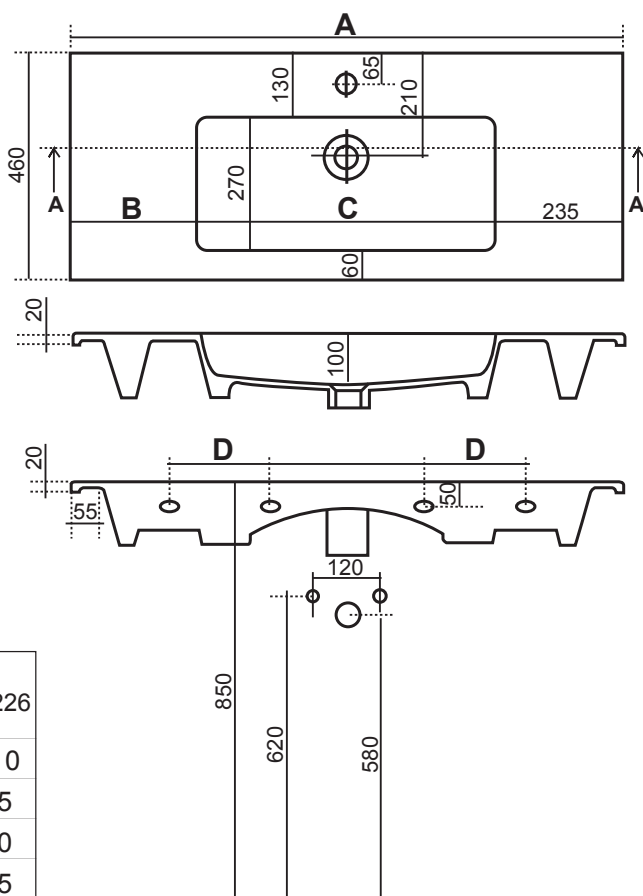

KLARA | J7221

Lavabo consolle 61-121x46 Klara
Console washbasin 61-121x46 Klara

- 7221 61x46 cm
- 7222 71x46 cm
- 7223 81x46 cm
- 7224 91x46 cm
- 7225 101 x 46 cm
- 7226 121 x 46 m

	art. 7221	art. 7222	art. 7223	art. 7224	art. 7225	art. 7226
A	610	710	810	910	1010	1210
B	60	110	135	185	235	135
C	490	490	540	540	540	940
D	280	280	280	280	283	285