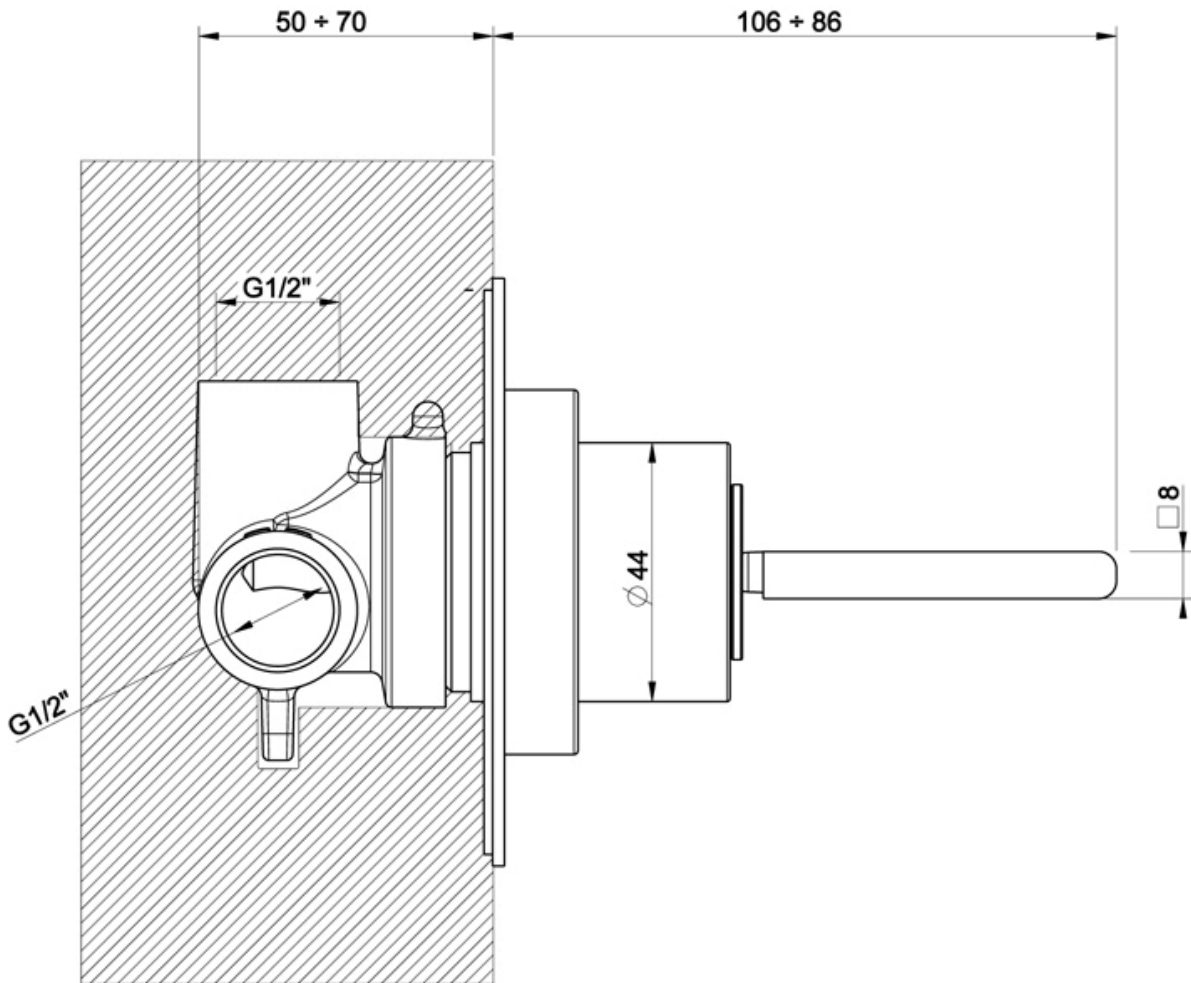

**Bocca di erogazione in ceramica per Lavabo/Bidet con attacco da 1/2 " alimentata con comando remoto**

*Washbasin/bidet spout in ceramic for Touch*

**code:** BOCERCE :

**Miscelatore Joystick ad incasso lavabo/bidet/vasca con attacchi da 1/2" ad una uscita**  
*Built in washbasin/bidet/bathtub mixer*