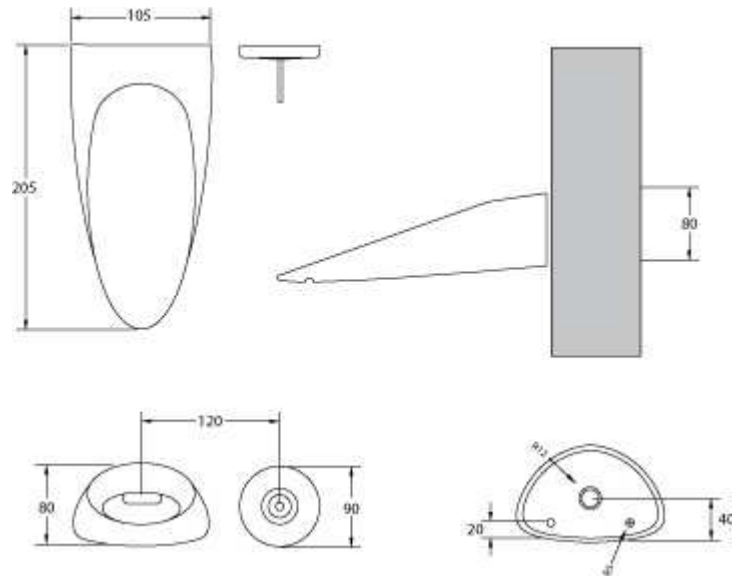

**Bocca di erogazione in ceramica per Lavabo/Bidet con attacco da 1/2 " alimentata con comando remoto**

*Washbasin/bidet spout in ceramic for Touch*

**code:** BOCERCE :

**Miscelatore Joystick ad incasso lavabo/bidet/vasca con attacchi da 1/2" ad una uscita**  
*Built in washbasin/bidet/bathtub mixer*