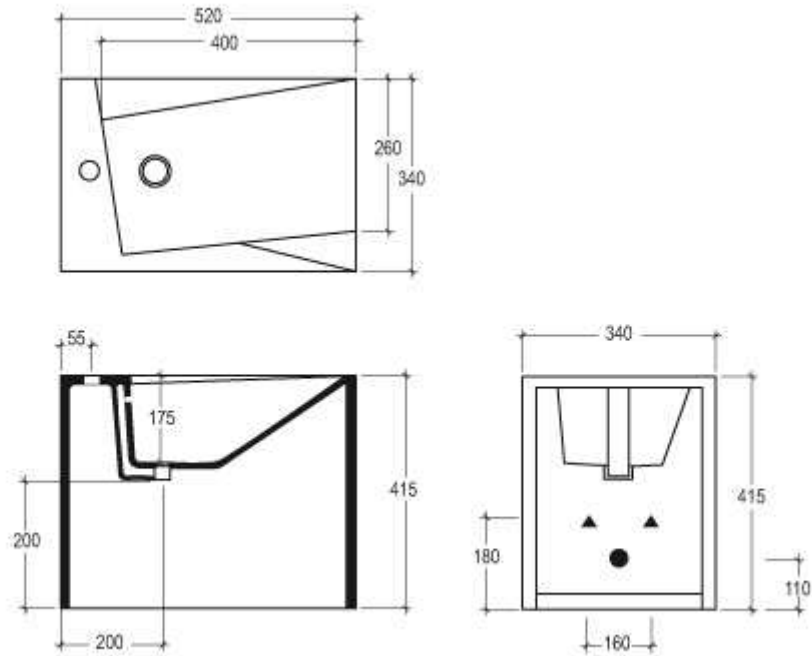

Oz

Vaso Oz scarico parete convertibile a pavimento, mediante curva tecnica

Wc Oz wall drain cistern suitable for floor drain with technical elbow

code:OZWC01

Oz

Bidet Oz monoforo (tre fori su richiesta)

Bidet Oz one hole (three holes on request)