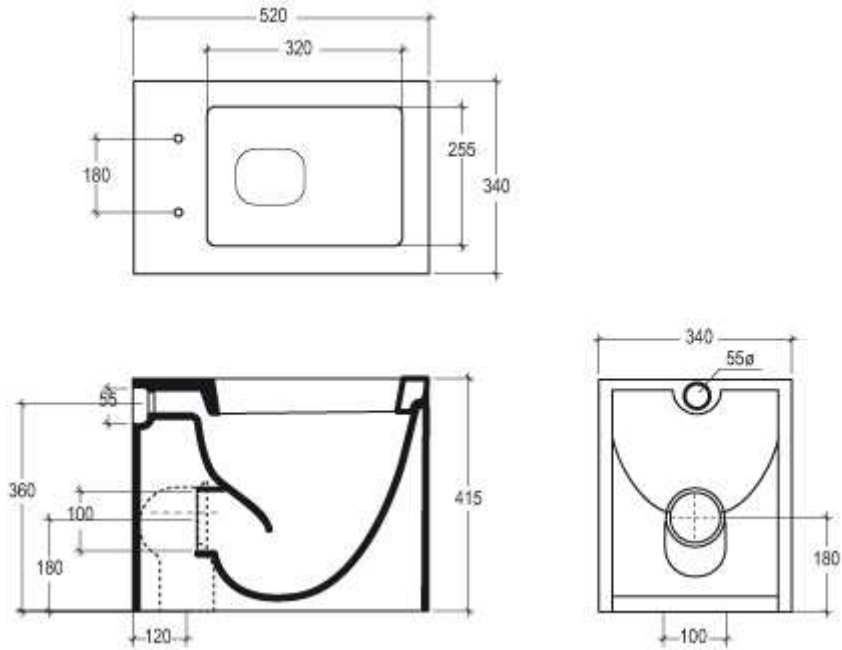

Oz

Vaso Oz scarico parete convertibile a pavimento, mediante curva tecnica

Wc Oz wall drain cistern suitable for floor drain with technical elbow

code:OZWC01

Oz

Bidet Oz monoforo (tre fori su richiesta)

Bidet Oz one hole (three holes on request)