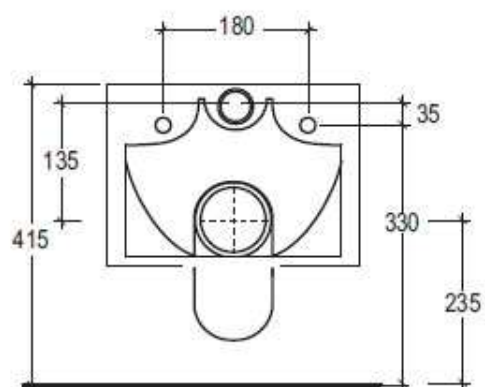

Oz

Vaso Oz sospeso

Wc Oz wall-hung

code:OZWCSO

Oz

Bidet Oz sospeso monoforo (tre fori su richiesta)

Bidet Oz wall-hung one hole (three holes on request)

code:OZBISO