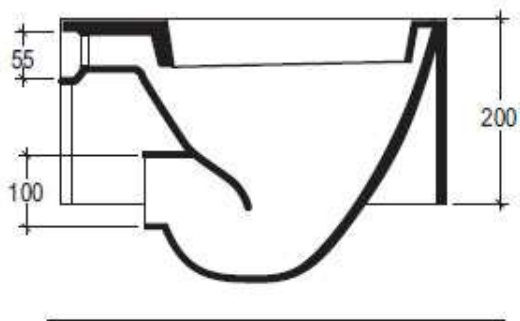

Oz

Vaso Oz sospeso

Wc Oz wall-hung

code:OZWCSO

Oz

Bidet Oz sospeso monoforo (tre fori su richiesta)

Bidet Oz wall-hung one hole (three holes on request)

code:OZBISO