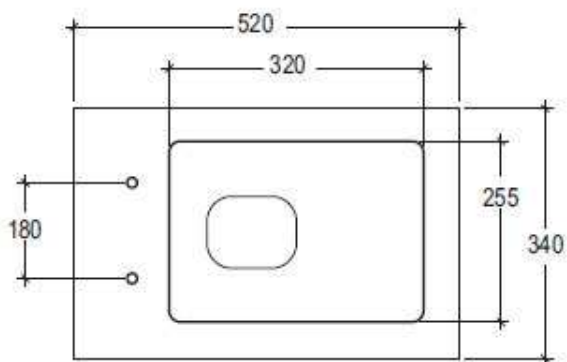

Oz

Vaso Oz sospeso

Wc Oz wall-hung

code:OZWCSO

Oz

Bidet Oz sospeso monoforo (tre fori su richiesta)

Bidet Oz wall-hung one hole (three holes on request)

code:OZBISO