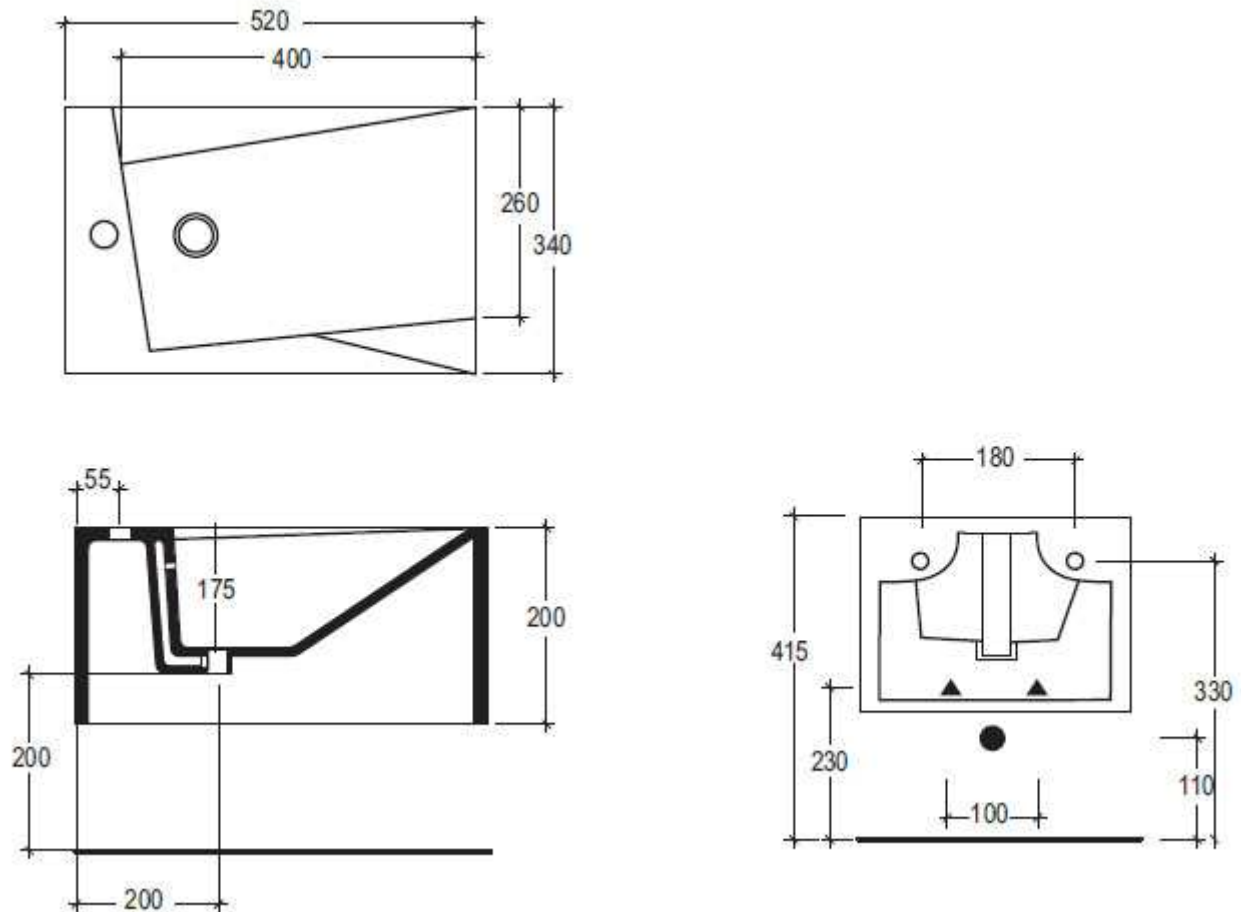

Oz

Vaso Oz sospeso

Wc Oz wall-hung

code:OZWCSO

Oz

Bidet Oz sospeso monoforo (tre fori su richiesta)

Bidet Oz wall-hung one hole (three holes on request)

code:OZBISO