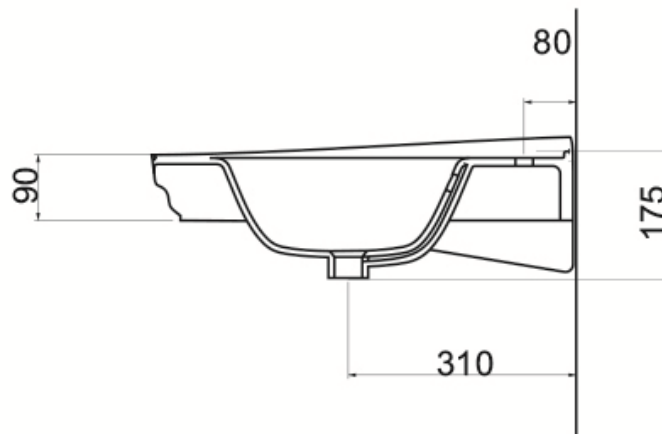

**CONSOLLE cm. 105 monoforo da appoggio, sospesa o su gambe in ceramica (senza foro / tre fori su richiesta)**

*Countertop, wall hung or on ceramic legs CONSOLLE 105 one hole (no hole / three holes on request)*

**code:** TICON105

**COPPIA DI GAMBE in ceramica per Consolle Time cm.105**

*Couple of ceramic LEGS for Consolle Time cm. 105*

**code:** TIGAQU