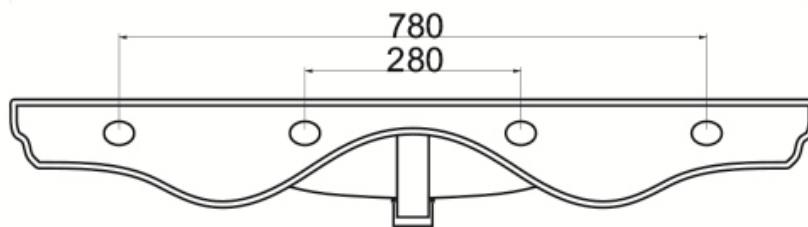

**CONSOLLE cm. 105 monoforo da appoggio, sospesa o su gambe in ceramica (senza foro / tre fori su richiesta)**

*Countertop, wall hung or on ceramic legs CONSOLLE 105 one hole (no hole / three holes on request)*

**code:** TICON105

**COPPIA DI GAMBE in ceramica per Consolle Time cm.105**

*Couple of ceramic LEGS for Consolle Time cm. 105*

**code:** TIGAQU