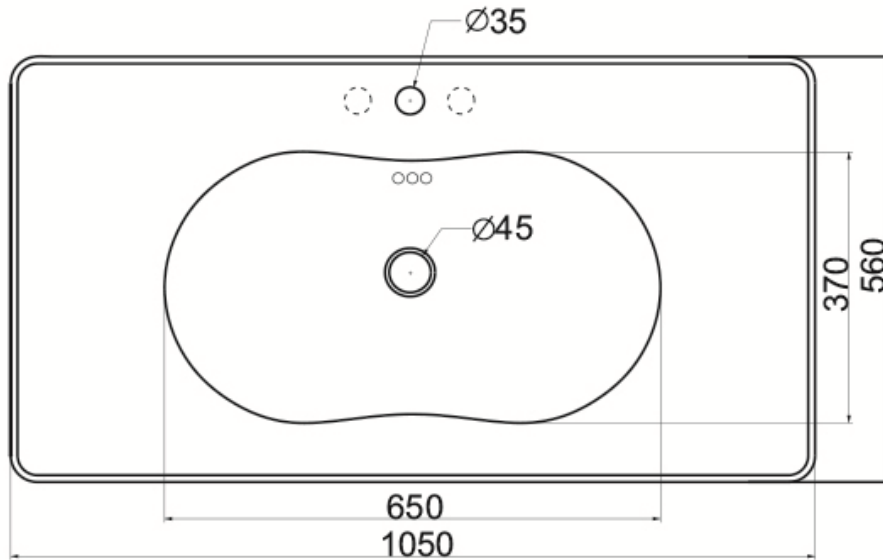

**CONSOLLE cm. 105 monoforo da appoggio, sospesa o su gambe in ceramica (senza foro / tre fori su richiesta)**

*Countertop, wall hung or on ceramic legs CONSOLLE 105 one hole (no hole / three holes on request)*

**code:** TICON105

**COPPIA DI GAMBE in ceramica per Consolle Time cm.105**

*Couple of ceramic LEGS for Consolle Time cm. 105*

**code:** TIGAQU