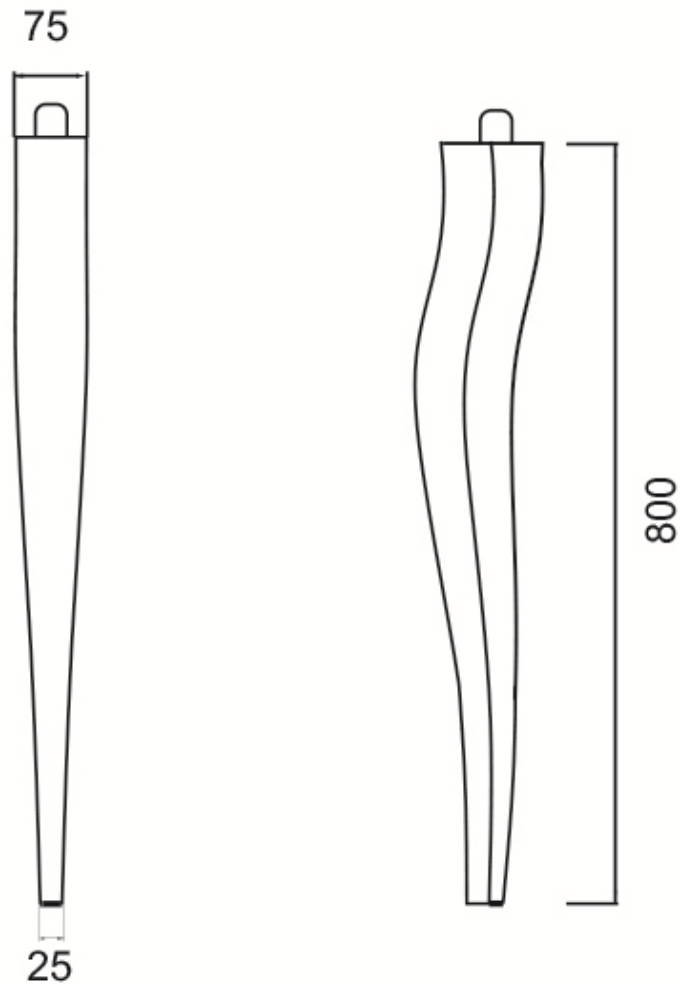

**CONSOLLE cm. 105 monoforo da appoggio, sospesa o su gambe in ceramica (senza foro / tre fori su richiesta)**

*Countertop, wall hung or on ceramic legs CONSOLLE 105 one hole (no hole / three holes on request)*

**code:** TICON105

**COPPIA DI GAMBE in ceramica per Consolle Time cm.105**

*Couple of ceramic LEGS for Consolle Time cm. 105*

**code:** TIGAQU