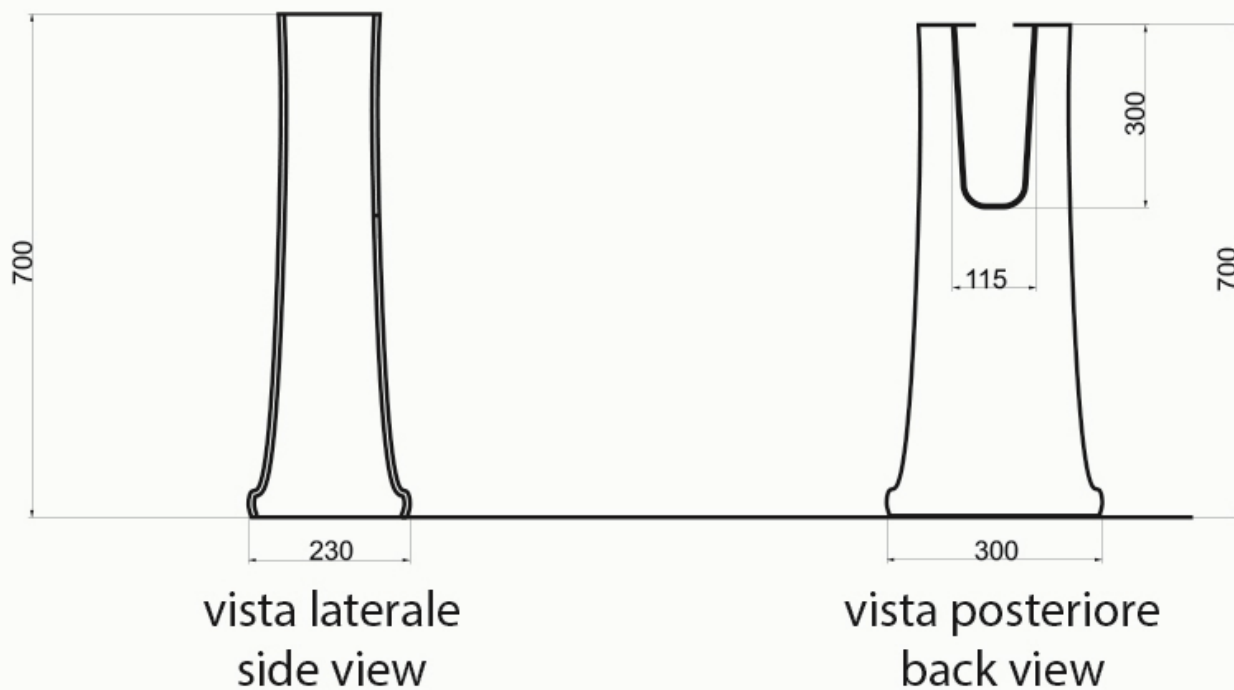

LAVABO da appoggio, sospeso o su colonna monoforo cm. 95 (senza foro/tre fori su richiesta)

Countertop, wall-hung, or on pedestal WASHBASIN one hole cm. 95 (no hole / three holes on request)

code: TILAV95

COLONNA per lavabo Time cm. 75 e 95
PEDESTAL for washbasin Time cm. 75 and 95

code: TICOL