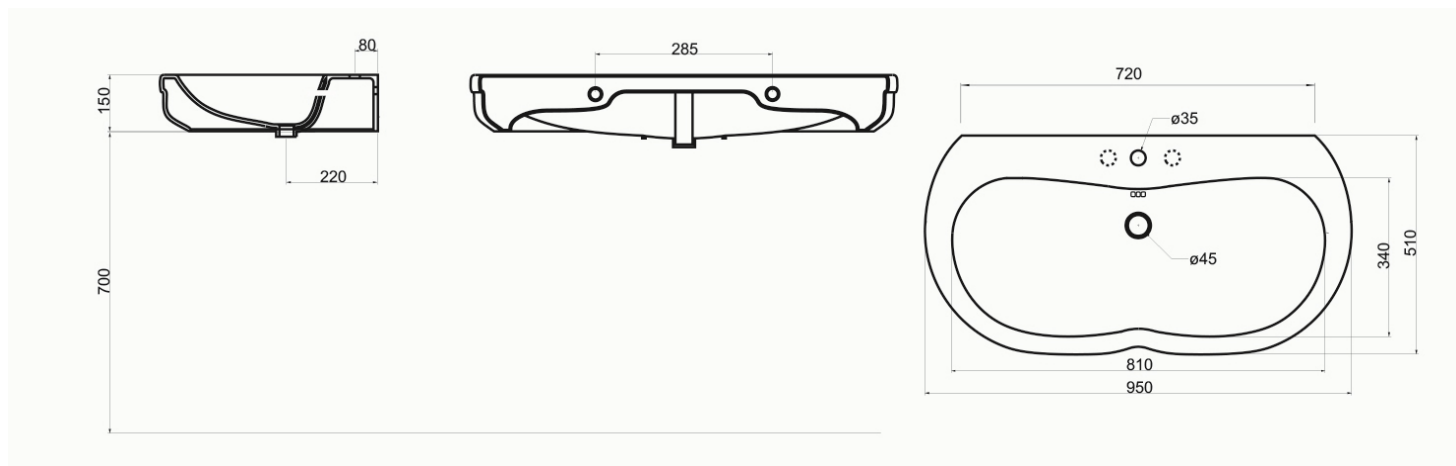

LAVABO da appoggio, sospeso o su colonna monoforo cm. 95 (senza foro/tre fori su richiesta)

Countertop, wall-hung, or on pedestal WASHBASIN one hole cm. 95 (no hole / three holes on request)

code: TILAV95

COLONNA per lavabo Time cm. 75 e 95
PEDESTAL for washbasin Time cm. 75 and 95

code: TICOL