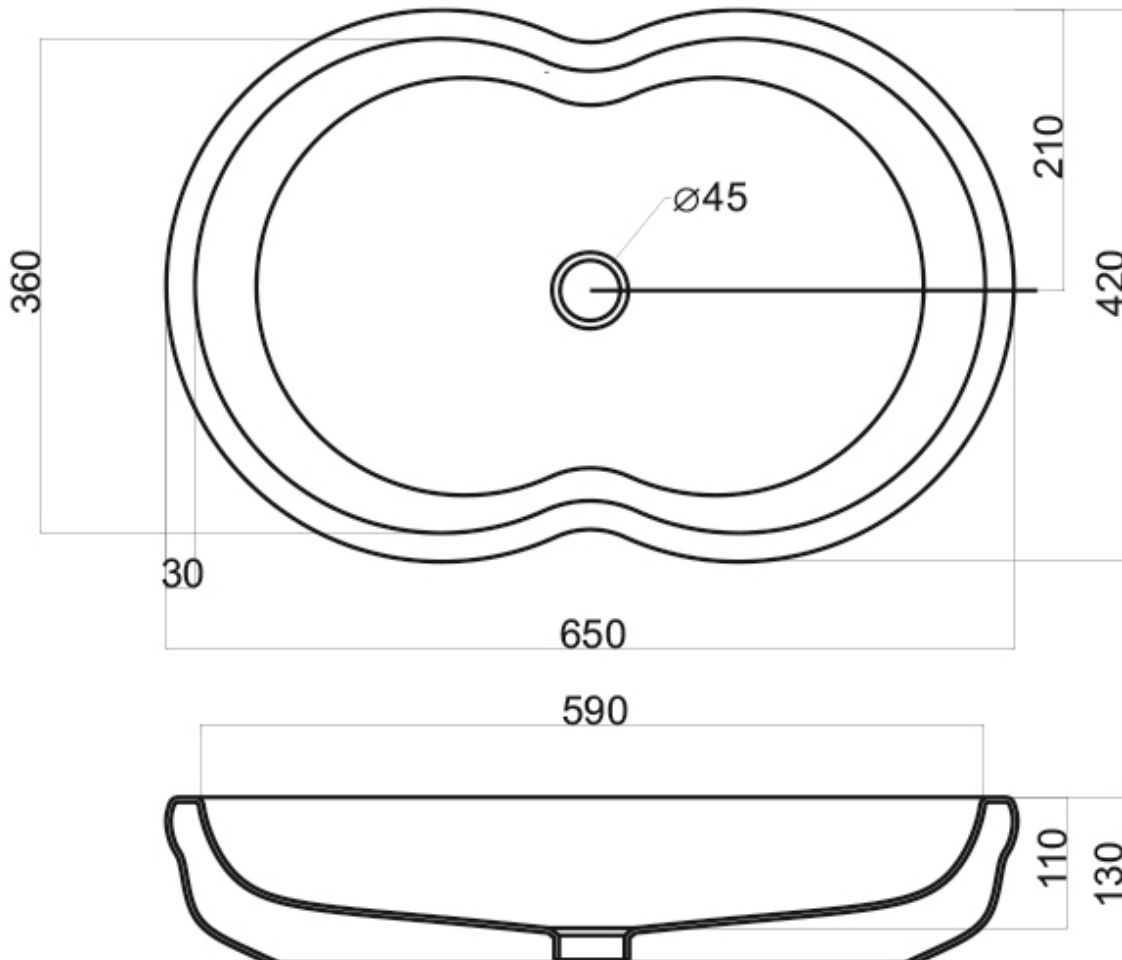

Lavabo da appoggio cm. 65 senza foro

Countertop WASHBASIN cm. 65 no hole

code: TILAVFS65