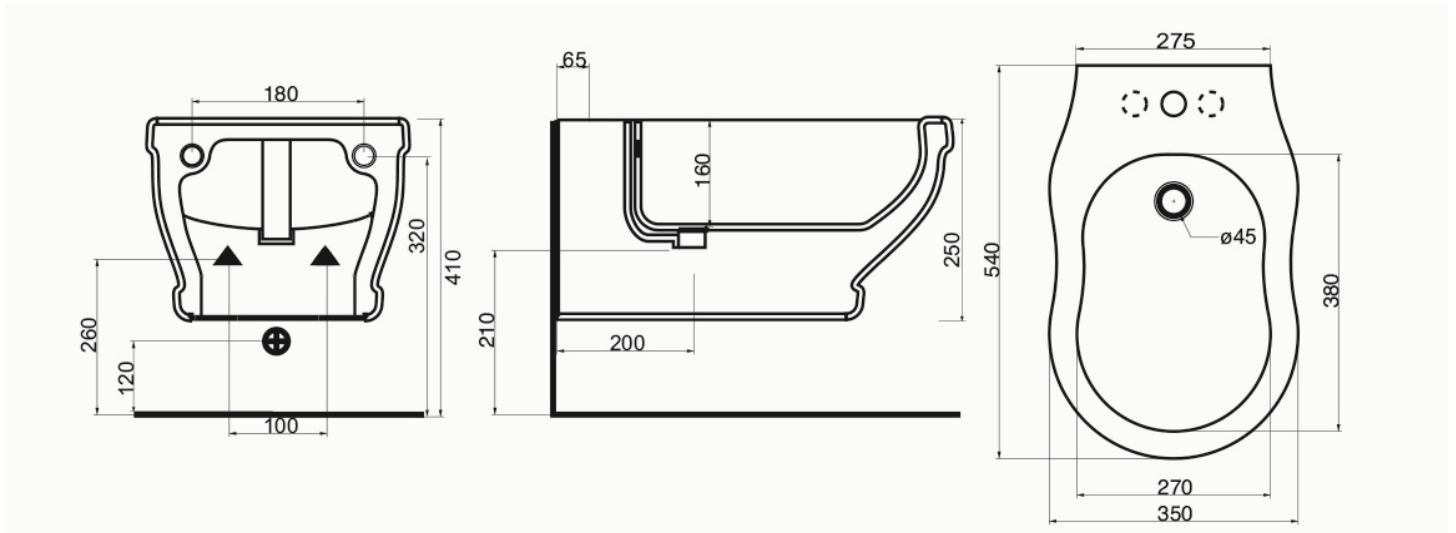

Bidet sospeso monoforo (senza foro o tre fori su richiesta)

BIDET WALL-HUNG one hole (no hole/three holes on request)

code: TIBISO

VASO SOSPESO
WC WALL-HUNG

code: TIWCSO