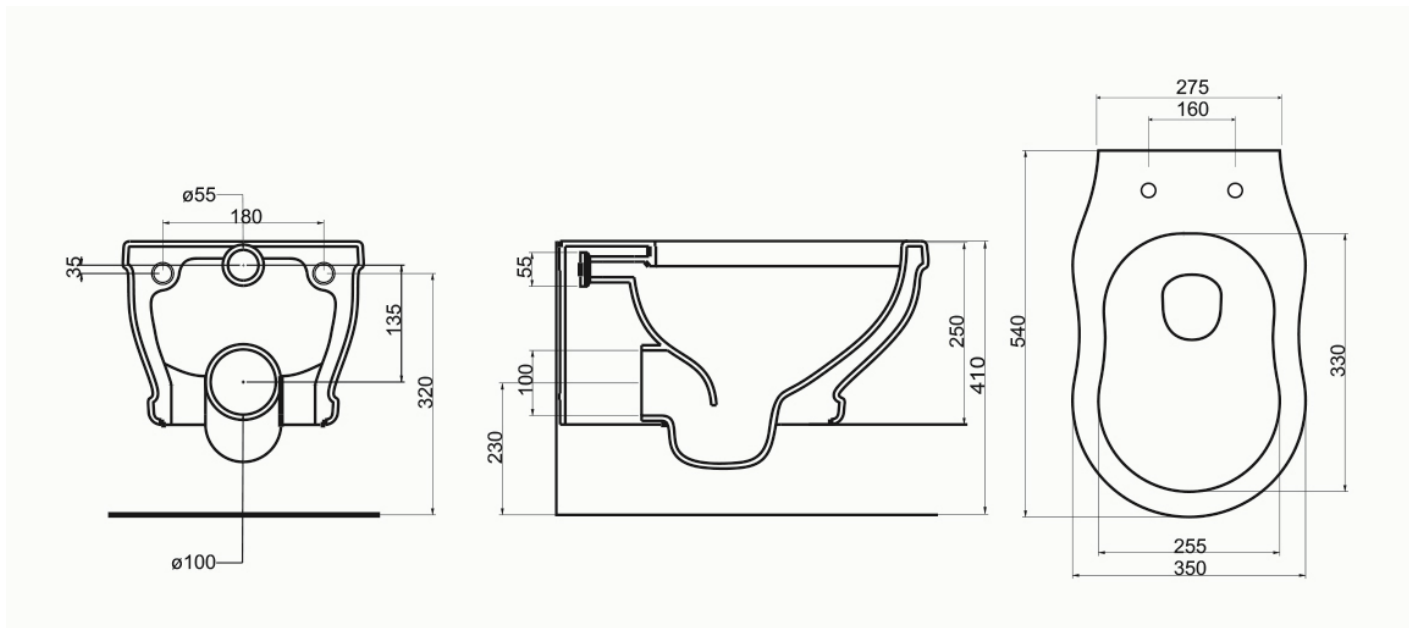

Bidet sospeso monoforo (senza foro o tre fori su richiesta)

BIDET WALL-HUNG one hole (no hole/three holes on request)

code: TIBISO

VASO SOSPESO
WC WALL-HUNG

code: TIWCSO