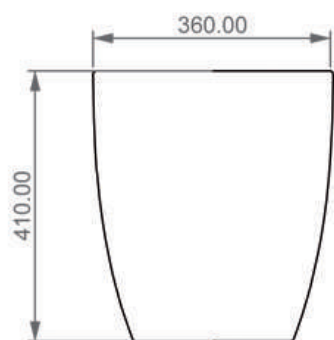

WC A TERRA FILOMURO
Like

Cod. LKWC01

Misure: 52.5x36xh41 cm

FRONT

LEFT

TOP

REAR

Con connessione eccentrica per scarico a suolo.

SECTION

BIDET A TERRA FILOMURO

Like

Cod. LKBI01

Misure: 52.5x36xh41 cm

FRONT

LEFT

SECTION

TOP

REAR