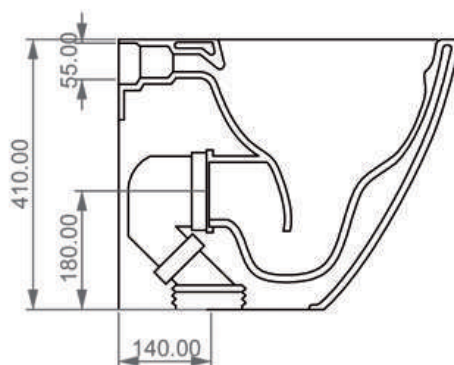

WC A TERRA FILOMURO
Like

Cod. LKWC01

Misure: 52.5x36xh41 cm

FRONT

LEFT

TOP

REAR

Con connessione eccentrica per scarico a suolo.

SECTION

BIDET A TERRA FILOMURO

Like

Cod. LKBI01

Misure: 52.5x36xh41 cm

FRONT

LEFT

SECTION

TOP

REAR