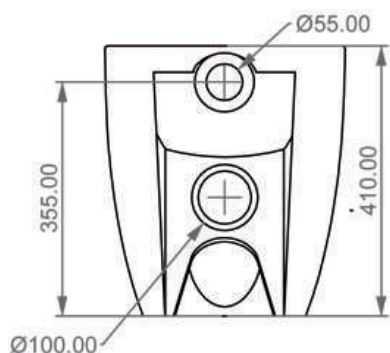

WC A TERRA FILOMURO
Like

Cod. LKWC01

Misure: 52.5x36xh41 cm

FRONT

LEFT

TOP

REAR

Con connessione eccentrica per scarico a suolo.

SECTION

BIDET A TERRA FILOMURO

Like

Cod. LKBI01

Misure: 52.5x36xh41 cm

FRONT

LEFT

SECTION

TOP

REAR