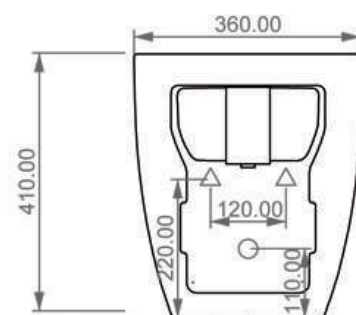

WC A TERRA FILOMURO
Like

Cod. LKWC01

Misure: 52.5x36xh41 cm

FRONT

LEFT

TOP

REAR

Con connessione eccentrica per scarico a suolo.

SECTION

BIDET A TERRA FILOMURO

Like

Cod. LKBI01

Misure: 52.5x36xh41 cm

FRONT

LEFT

SECTION

TOP

REAR