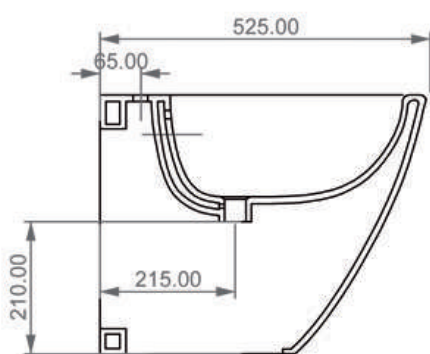

WC A TERRA FILOMURO
Like

Cod. LKWC01

Misure: 52.5x36xh41 cm

FRONT

LEFT

TOP

REAR

Con connessione eccentrica per scarico a suolo.

SECTION

BIDET A TERRA FILOMURO

Like

Cod. LKBI01

Misure: 52.5x36xh41 cm

FRONT

LEFT

SECTION

TOP

REAR