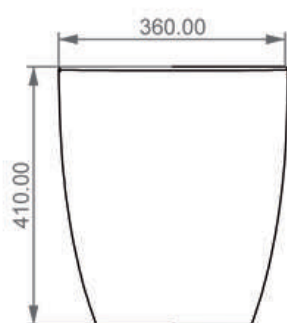

WC A TERRA FILOMURO
Like

Cod. LKWC01

Misure: 52.5x36xh41 cm

FRONT

LEFT

TOP

REAR

Con connessione eccentrica per scarico a suolo.

SECTION

BIDET A TERRA FILOMURO

Like

Cod. LKBI01

Misure: 52.5x36xh41 cm

FRONT

LEFT

SECTION

TOP

REAR