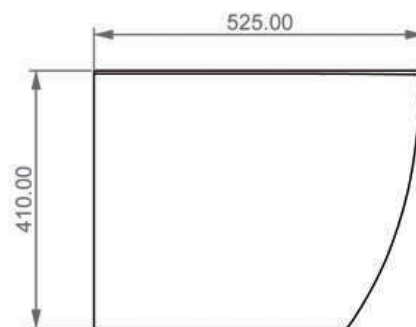

WC A TERRA FILOMURO
Like

Cod. LKWC01

Misure: 52.5x36xh41 cm

FRONT

LEFT

TOP

REAR

Con connessione eccentrica per scarico a suolo.

SECTION

BIDET A TERRA FILOMURO

Like

Cod. LKBI01

Misure: 52.5x36xh41 cm

FRONT

LEFT

SECTION