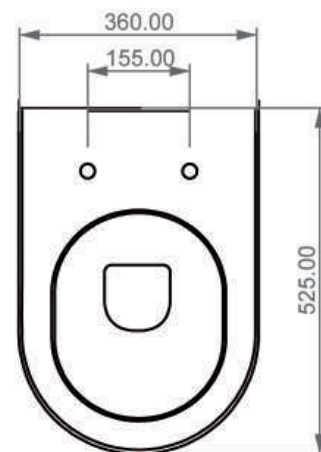

WC A TERRA FILOMURO
Like

Cod. LKWC01

Misure: 52.5x36xh41 cm

FRONT

LEFT

TOP

REAR

Con connessione eccentrica per scarico a suolo.

SECTION

BIDET A TERRA FILOMURO

Like

Cod. LKBI01

Misure: 52.5x36xh41 cm

FRONT

LEFT

SECTION

TOP

REAR