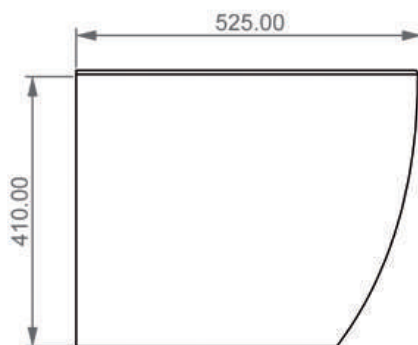

WC A TERRA FILOMURO
Like

Cod. LKWC01

Misure: 52.5x36xh41 cm

FRONT

LEFT

TOP

REAR

Con connessione eccentrica per scarico a suolo.

SECTION

BIDET A TERRA FILOMURO

Like

Cod. LKBI01

Misure: 52.5x36xh41 cm

FRONT

LEFT

SECTION

TOP

REAR