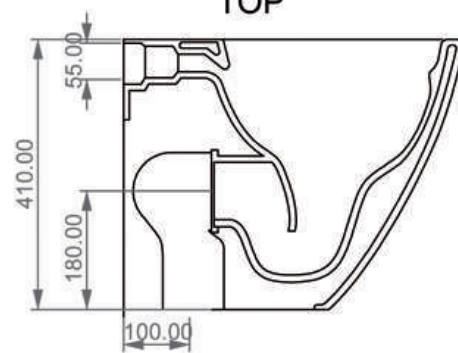

WC A TERRA FILOMURO
Like

Cod. LKWC01

Misure: 52.5x36xh41 cm

FRONT

LEFT

TOP

REAR

Con connessione eccentrica per scarico a suolo.

SECTION

BIDET A TERRA FILOMURO

Like

Cod. LKBI01

Misure: 52.5x36xh41 cm

FRONT

LEFT

SECTION

TOP

REAR