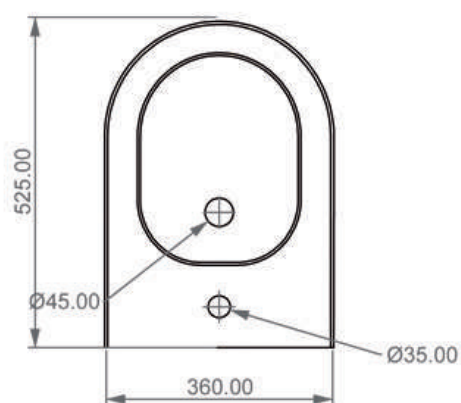

WC A TERRA FILOMURO
Like

Cod. LKWC01

Misure: 52.5x36xh41 cm

FRONT

LEFT

TOP

REAR

Con connessione eccentrica per scarico a suolo.

SECTION

BIDET A TERRA FILOMURO

Like

Cod. LKBI01

Misure: 52.5x36xh41 cm

FRONT

LEFT

SECTION

TOP

REAR