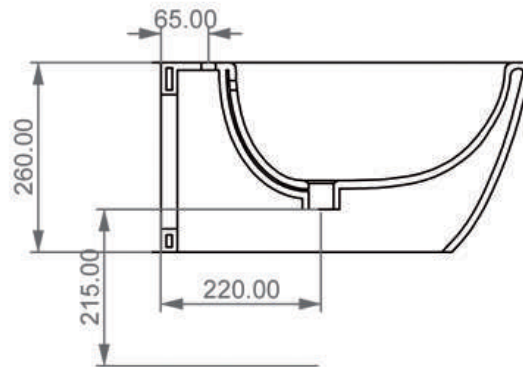

# WC SOSPESO FILOMURO

*Like*

Cod. LKWCSO

Misure: 52.5x36xh26 cm

SECTION

TOP

REAR

FRONT

## BIDET SOSPESO FILOMURO

*Like*

Cod. LKBISO

Misure: 52.5x36xh26 cm

LEFT

SECTION

TOP

REAR

FRONT