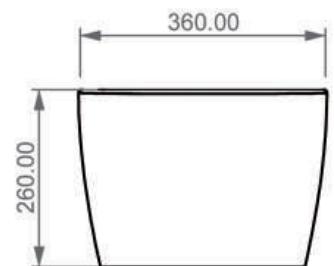

# WC SOSPESO FILOMURO

*Like*

Cod. LKWCSO

Misure: 52.5x36xh26 cm

SECTION

TOP

REAR

FRONT

## BIDET SOSPESO FILOMURO

*Like*

Cod. LKBISO

Misure: 52.5x36xh26 cm

LEFT

SECTION

TOP

REAR

FRONT