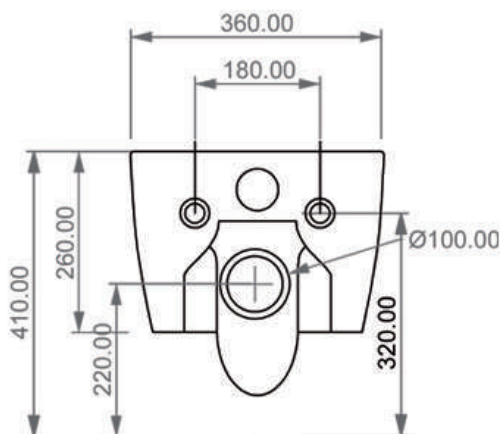

# WC SOSPESO FILOMURO

*Like*

Cod. LKWCSO

Misure: 52.5x36xh26 cm

SECTION

TOP

REAR

FRONT

## BIDET SOSPESO FILOMURO

*Like*

Cod. LKBISO

Misure: 52.5x36xh26 cm

LEFT

SECTION

TOP

REAR