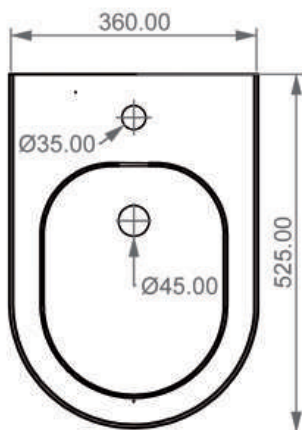

# WC SOSPESO FILOMURO

*Like*

Cod. LKWCSO

Misure: 52.5x36xh26 cm

SECTION

TOP

REAR

FRONT

## BIDET SOSPESO FILOMURO

*Like*

Cod. LKBISO

Misure: 52.5x36xh26 cm

LEFT

SECTION

TOP

REAR

FRONT