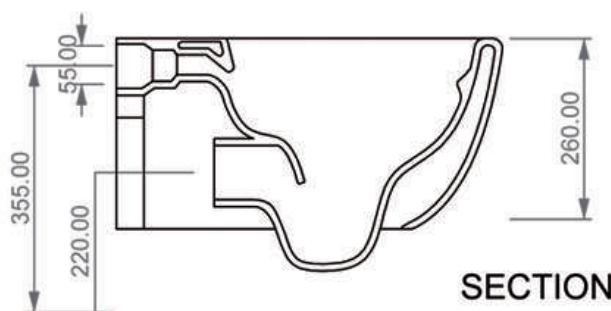

# WC SOSPESO FILOMURO

*Like*

Cod. LKWCSO

Misure: 52.5x36xh26 cm

SECTION

TOP

REAR

FRONT

## BIDET SOSPESO FILOMURO

*Like*

Cod. LKBISO

Misure: 52.5x36xh26 cm

LEFT

SECTION

TOP

REAR