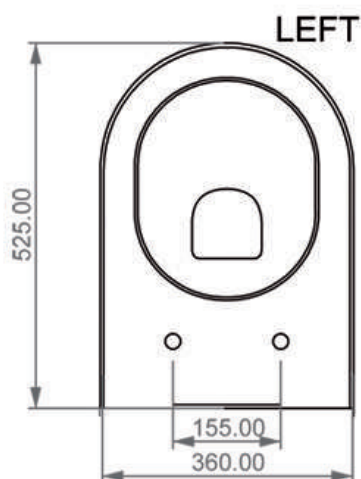

# WC SOSPESO FILOMURO

*Like*

Cod. LKWCSO

Misure: 52.5x36xh26 cm

SECTION

TOP

REAR

FRONT

## BIDET SOSPESO FILOMURO

*Like*

Cod. LKBISO

Misure: 52.5x36xh26 cm

LEFT

SECTION

TOP

REAR

FRONT