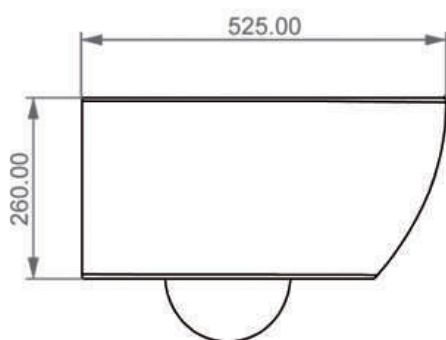

# WC SOSPESO FILOMURO

*Like*

Cod. LKWCSO

Misure: 52.5x36xh26 cm

SECTION

TOP

REAR

FRONT

## BIDET SOSPESO FILOMURO

*Like*

Cod. LKBISO

Misure: 52.5x36xh26 cm

LEFT

SECTION

TOP

REAR