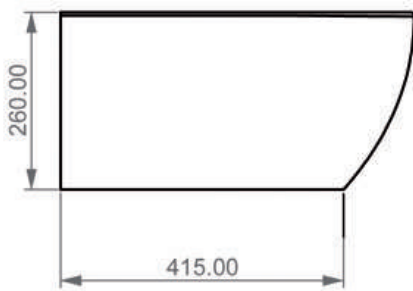

# WC SOSPESO FILOMURO

*Like*

Cod. LKWCSO

Misure: 52.5x36xh26 cm

SECTION

TOP

REAR

FRONT

## BIDET SOSPESO FILOMURO

*Like*

Cod. LKBISO

Misure: 52.5x36xh26 cm

LEFT

SECTION

TOP

REAR