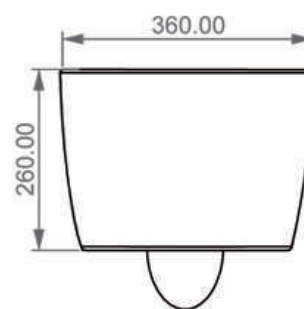

# WC SOSPESO FILOMURO

*Like*

Cod. LKWCSO

Misure: 52.5x36xh26 cm

SECTION

TOP

REAR

FRONT

## BIDET SOSPESO FILOMURO

*Like*

Cod. LKBISO

Misure: 52.5x36xh26 cm

LEFT

SECTION

TOP

REAR