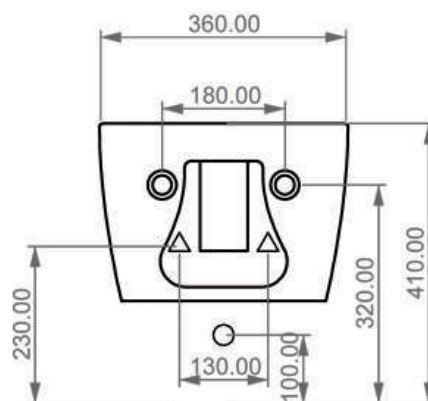

# WC SOSPESO FILOMURO

*Like*

Cod. LKWCSO

Misure: 52.5x36xh26 cm

SECTION

TOP

REAR

FRONT

## BIDET SOSPESO FILOMURO

*Like*

Cod. LKBISO

Misure: 52.5x36xh26 cm

LEFT

SECTION

TOP

REAR