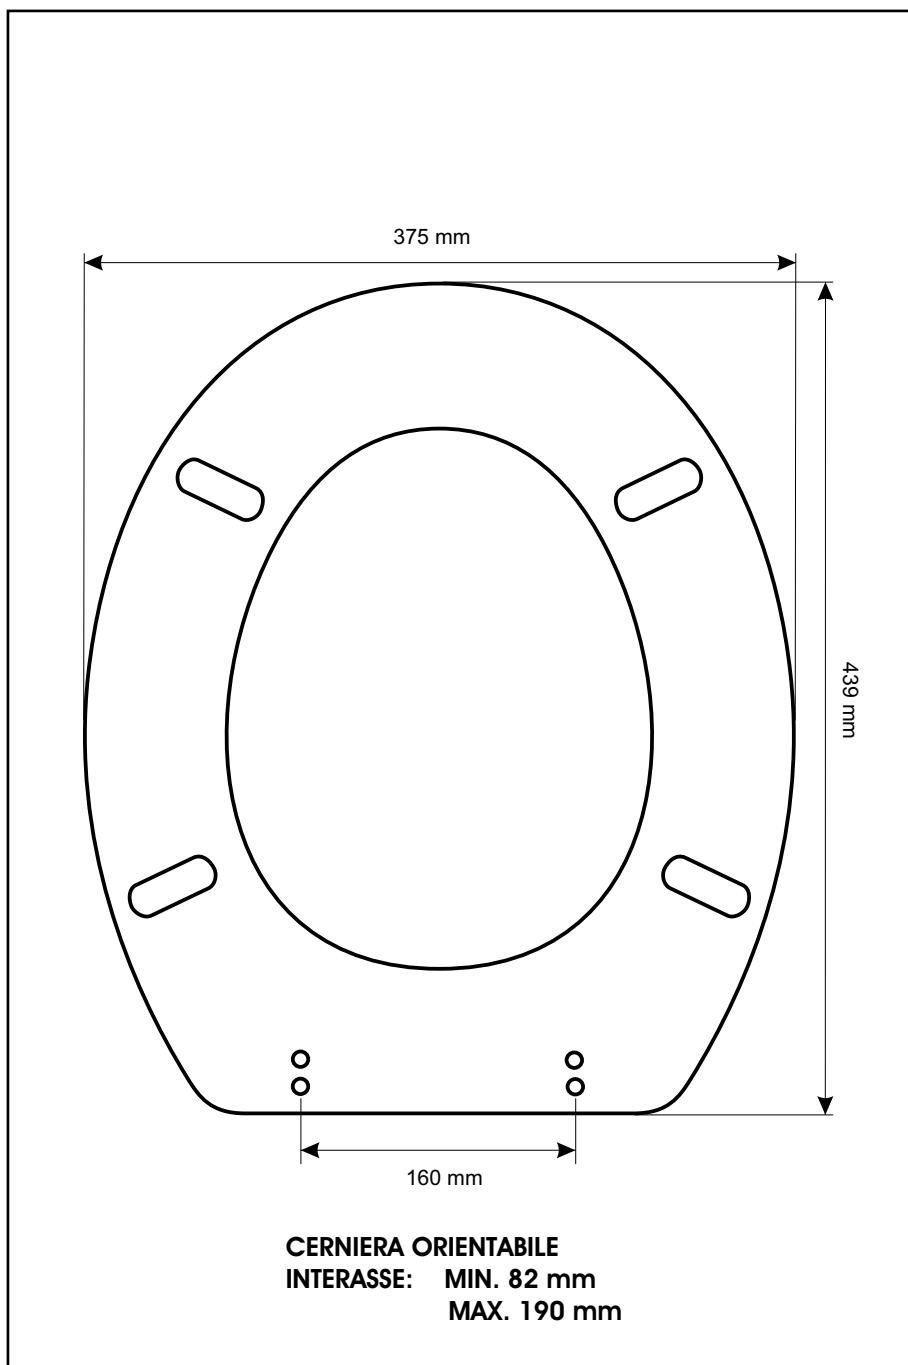

**SCHEMA TECNICA**  
COPRIWATER IN RESINA POLIESTERE

Codice articolo: 0615E

Nome articolo: HOLA

Azienda: ALTHEA

Cerniera: UNIVERSALE CON VITE IN TESTA

Paracolpi anteriori: mm 12 - 2 CHIODI

Paracolpi posteriori: mm 12 - 2 CHIODI

CERNIERA

PARACOLPI ANTERIORI

PARACOLPI POSTERIORI