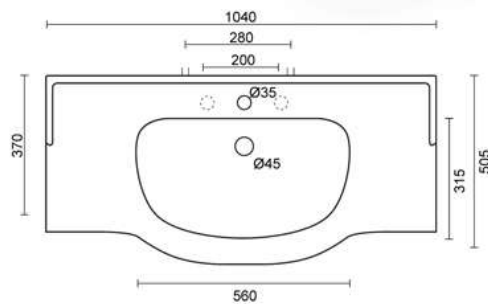

Tel. 0761 1768195

LAVABO 104

Top lavabo integrale sospeso monoforo (predisposizione tre fori)
Wall-hung top washbasin one tap hole (three tap holes pre-punched)

COD: 1068

DIM. 104x50,5 cm