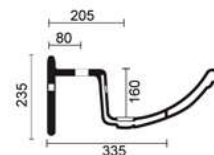

Tel. 0761 1768195

LAVABO 104

Top lavabo integrale sospeso monoforo (predisposizione tre fori)
Wall-hung top washbasin one tap hole (three tap holes pre-punched)

COD: 1068

DIM. 104x50,5 cm