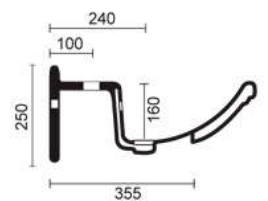

Tel. 0761 1768195

LAVABO 71

Top lavabo integrale semi-incasso monoforo (predisposizione tre fori)
Semi-recessed top washbasin one tap hole (three tap holes pre-punched)

COD: 1080

DIM. 71x53 cm