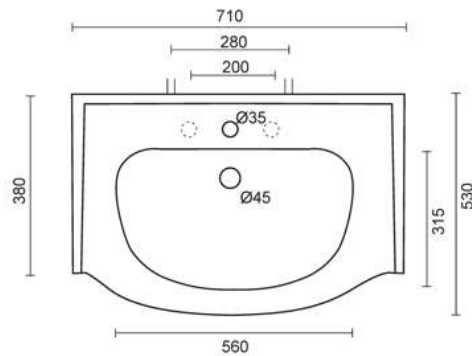

Tel. 0761 1768195

LAVABO 71

Top lavabo integrale semi-incasso monoforo (predisposizione tre fori)
Semi-recessed top washbasin one tap hole (three tap holes pre-punched)

COD: 1080

DIM. 71x53 cm