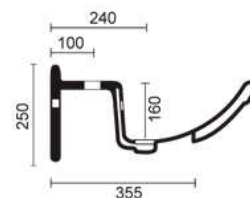

## LAVABO 88

Top lavabo integrale semi-incasso monoforo (predisposizione tre fori)  
Semi-recessed top washbasin one tap hole (three tap holes pre-punched)

COD: 1090

DIM. 88x53 cm