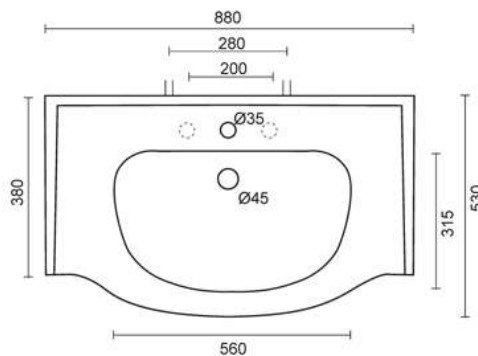

## LAVABO 88

Top lavabo integrale semi-incasso monoforo (predisposizione tre fori)  
Semi-recessed top washbasin one tap hole (three tap holes pre-punched)

COD: 1090

DIM. 88x53 cm