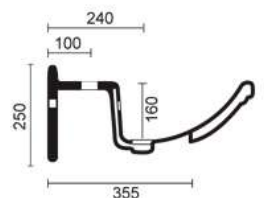

Tel. 0761 1768195

LAVABO 97

Top lavabo integrale semi-incasso monoforo (predisposizione tre fori)
Semi-recessed top washbasin one tap hole (three tap holes pre-punched)

COD: 1100

DIM. 97x53 cm