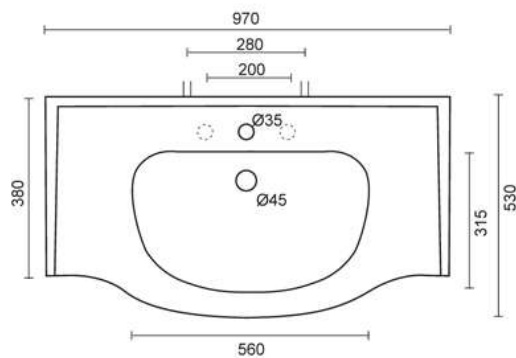

Tel. 0761 1768195

LAVABO 97

Top lavabo integrale semi-incasso monoforo (predisposizione tre fori)
Semi-recessed top washbasin one tap hole (three tap holes pre-punched)

COD: 1100

DIM. 97x53 cm