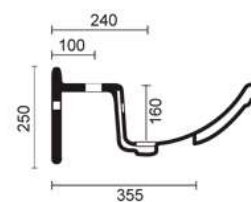

## LAVABO 124

Top lavabo integrale semi-incasso monoforo (predisposizione tre fori)  
Semi-recessed top washbasin one tap hole (three tap holes pre-punched)

COD: 1120

DIM. 124x53 cm