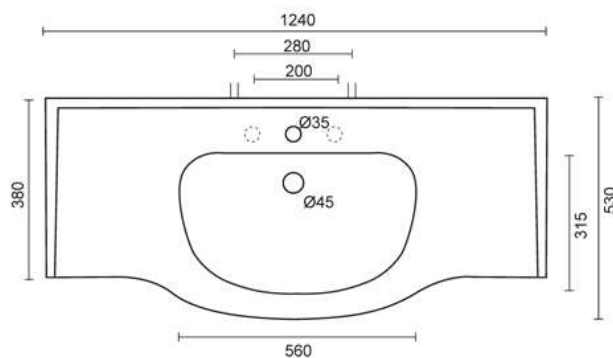

## LAVABO 124

Top lavabo integrale semi-incasso monoforo (predisposizione tre fori)  
Semi-recessed top washbasin one tap hole (three tap holes pre-punched)

COD: 1120

DIM. 124x53 cm