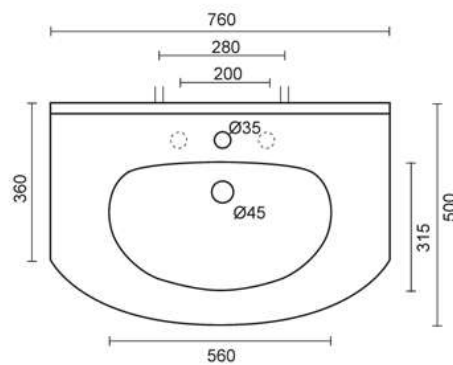

Tel. 0761 1768195

LAVABO 76

Top lavabo integrale semi-incasso monoforo (predisposizione tre fori)
Semi-recessed top washbasin one tap hole (three tap holes pre-punched)

COD: 1130

DIM. 76x50,5 cm