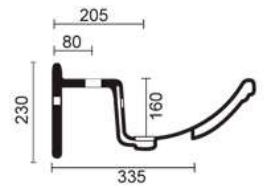

Tel. 0761 1768195

LAVABO 76

Top lavabo integrale semi-incasso monoforo (predisposizione tre fori)
Semi-recessed top washbasin one tap hole (three tap holes pre-punched)

COD: 1130

DIM. 76x50,5 cm