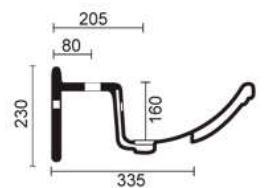

## LAVABO 91

Top lavabo integrale semi-incasso monoforo (predisposizione tre fori)  
Semi-recessed top washbasin one tap hole (three tap holes pre-punched)

COD: 1140

DIM. 91x50,5 cm