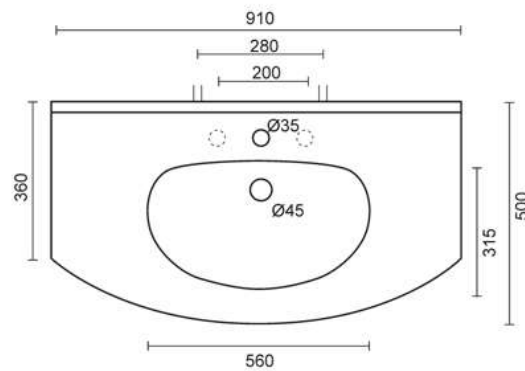

## LAVABO 91

Top lavabo integrale semi-incasso monoforo (predisposizione tre fori)  
Semi-recessed top washbasin one tap hole (three tap holes pre-punched)

COD: 1140

DIM. 91x50,5 cm