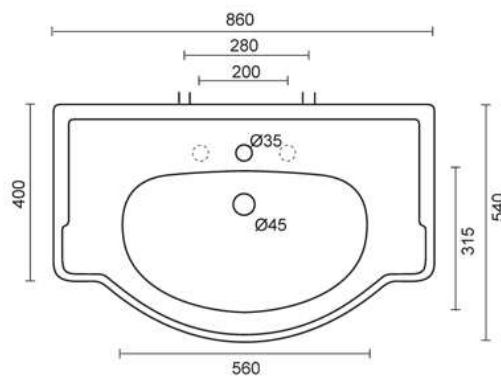

## LAVABO 86

Top lavabo integrale semi-incasso monoforo (predisposizione tre fori)  
Semi-recessed top washbasin one tap hole (three tap holes pre-punched)

COD: 1160

DIM. 86x54 cm