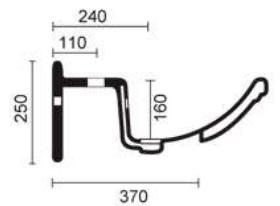

## LAVABO 86

Top lavabo integrale semi-incasso monoforo (predisposizione tre fori)  
Semi-recessed top washbasin one tap hole (three tap holes pre-punched)

COD: 1160

DIM. 86x54 cm