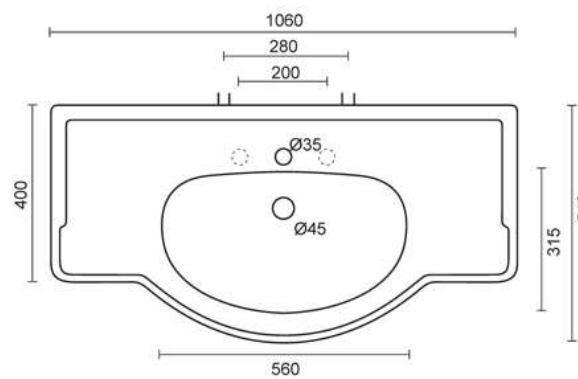

Tel. 0761 1768195

LAVABO 106

Top lavabo integrale semi-incasso monoforo (predisposizione tre fori)
Semi-recessed top washbasin one tap hole (three tap holes pre-punched)

COD: 1170

DIM. 106x54 cm