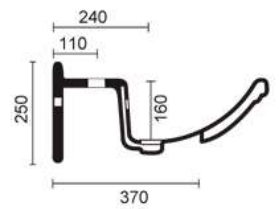

Tel. 0761 1768195

LAVABO 106

Top lavabo integrale semi-incasso monoforo (predisposizione tre fori)
Semi-recessed top washbasin one tap hole (three tap holes pre-punched)

COD: 1170

DIM. 106x54 cm