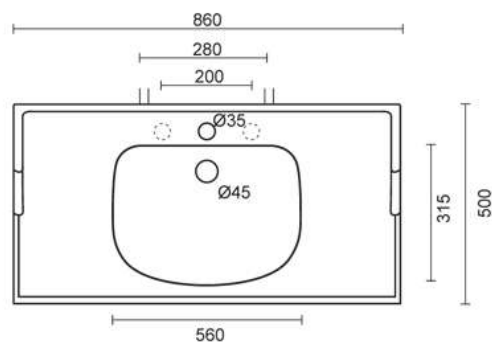

Tel. 0761 1768195

LAVABO 86

Top lavabo integrale incasso monoforo (predisposizione tre fori)
Recessed top washbasin one tap hole (three tap holes pre-punched)

COD: 1200

DIM. 86x50 cm