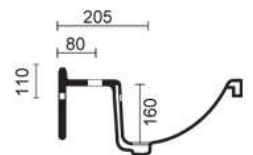

Tel. 0761 1768195

LAVABO 86

Top lavabo integrale incasso monoforo (predisposizione tre fori)
Recessed top washbasin one tap hole (three tap holes pre-punched)

COD: 1200

DIM. 86x50 cm