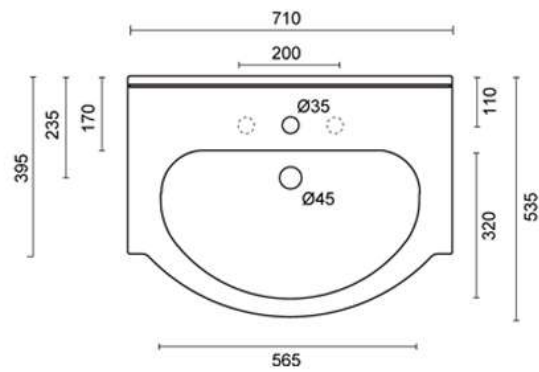

## LAVABO 71

Top lavabo integrale semi-incasso monoforo (predisposizione tre fori)  
Semi-recessed top washbasin one tap hole (three tap holes pre-punched)

COD: 1240

DIM. 71x53,5 cm