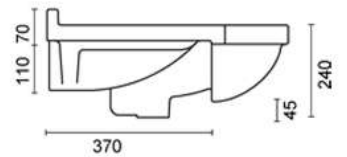

## LAVABO 71

Top lavabo integrale semi-incasso monoforo (predisposizione tre fori)  
Semi-recessed top washbasin one tap hole (three tap holes pre-punched)

COD: 1240

DIM. 71x53,5 cm