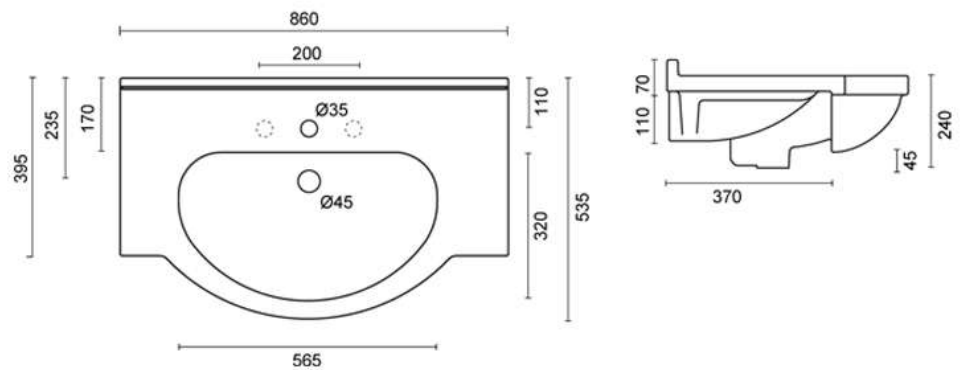

Tel. 0761 1768195

LAVABO 86

Top lavabo integrale semi-incasso monoforo (predisposizione tre fori)
Semi-recessed top washbasin one tap hole (three tap holes pre-punched)

COD: 1250

DIM. 86x53,5 cm