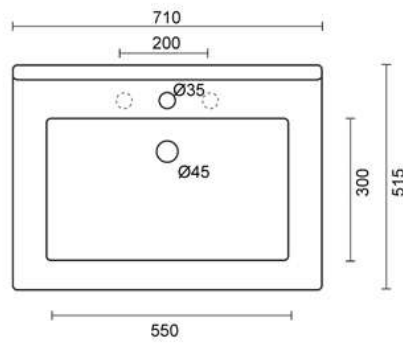

Tel. 0761 1768195

LAVABO 71

Top lavabo integrale incasso monoforo (predisposizione tre fori)
Recessed top washbasin one tap hole (three tap holes pre-punched)

COD: 1280

DIM. 71x51,5 cm