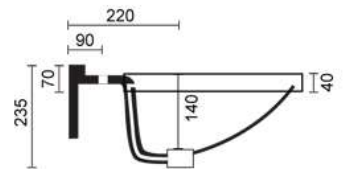

Tel. 0761 1768195

LAVABO 71

Top lavabo integrale incasso monoforo (predisposizione tre fori)
Recessed top washbasin one tap hole (three tap holes pre-punched)

COD: 1280

DIM. 71x51,5 cm