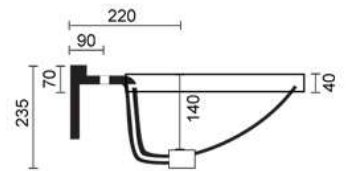

## LAVABO 106

Top lavabo integrale incasso monoforo (predisposizione tre fori)  
Recessed top washbasin one tap hole (three tap holes pre-punched)

COD: 1310

DIM. 106x51,5 cm