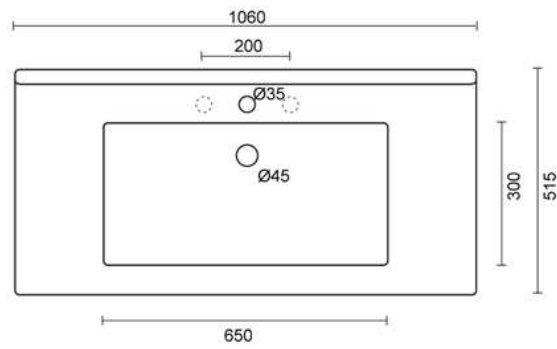

## LAVABO 106

Top lavabo integrale incasso monoforo (predisposizione tre fori)  
Recessed top washbasin one tap hole (three tap holes pre-punched)

COD: 1310

DIM. 106x51,5 cm