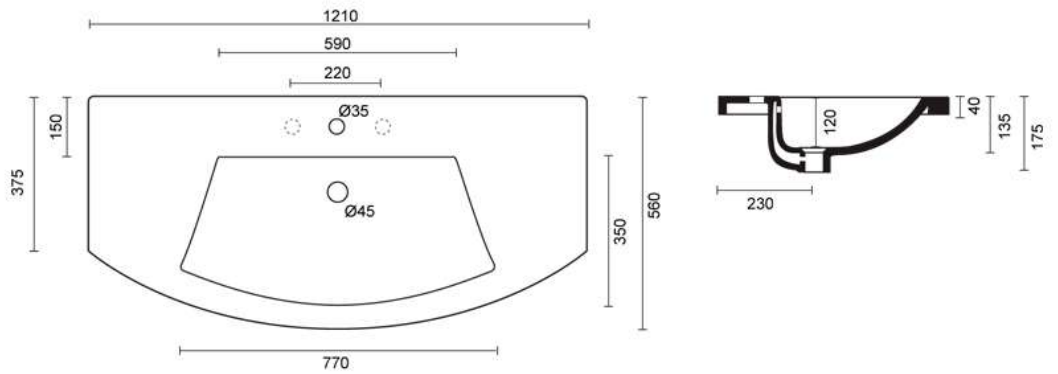

Tel. 0761 1768195

TOP LAVABO 121

Top lavabo integrale incasso monoforo (predisposizione tre fori)
Recessed top washbasin one tap hole (three tap holes pre-punched)

COD: 1360

DIM. 121x56 cm