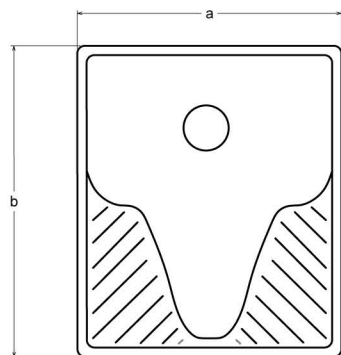

VASI ALLA TURCA - SQUATTING PANS WC A LA TURQUE

CARATTERISTICHE TECNICHE				
VASO ALLA TURCA	a	b	c	d
55 x 65 x 15	550	650	150	27