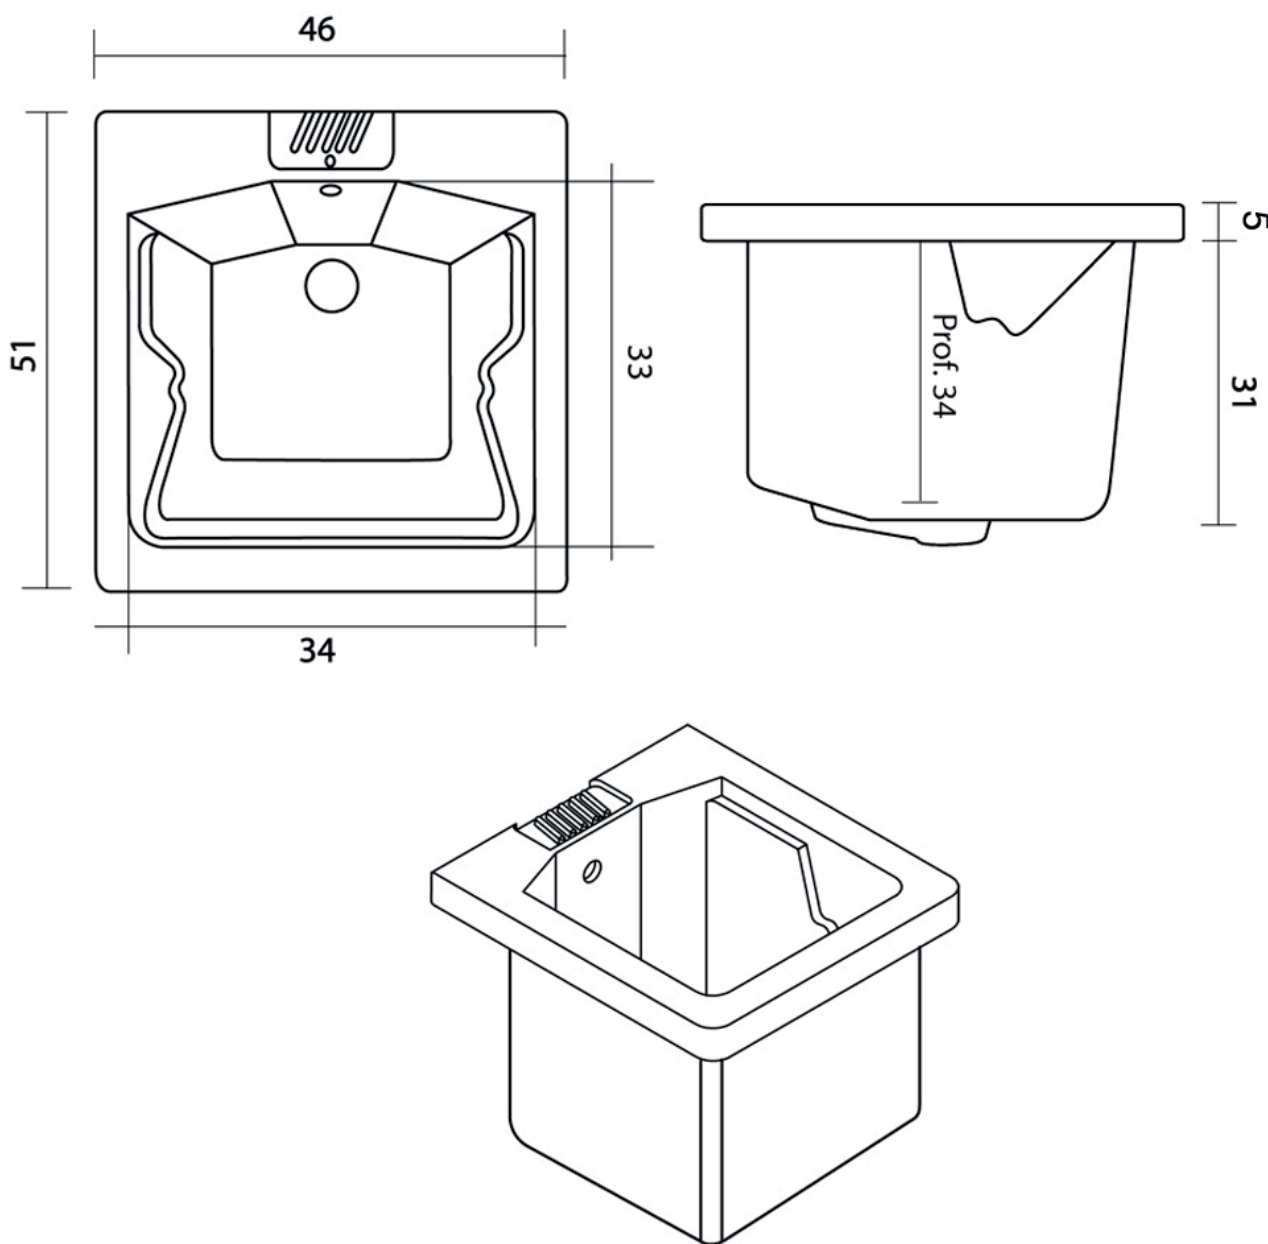

Tel: 0761 1768195

CERAMICA[®]
TUSCIA

NILO | 206NILO
Lavatoio in ceramica 46x51 NILO
Ceramic washbasin 46x51 NILO

REGINA PLUS | RPLUS

Mobile lavatoio esterno REGINA PLUS 45x50 - 45x60
REGINA PLUS 45x50 - 45x60 outdoor washbasin cabinet