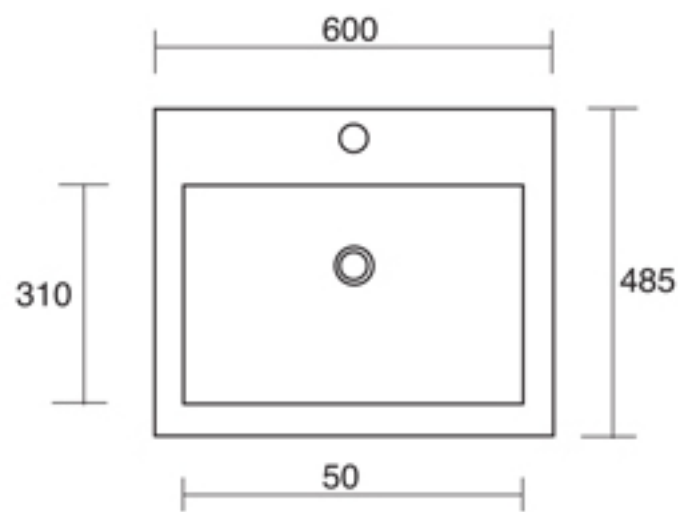

Art. 208 Vasca DANUBIO

Vasca lavapanni DANUBIO / Danubio wash basin / РАКОВИНА ДЛЯ ПОСТИРОЧНОЙ DANUBIO

Dimensioni / Dimensions / Размеры
60 x 48,5 x h. 23 cm.

Peso / Weight / Вес
25 Kg.

Finiture / Finishes / Отделка