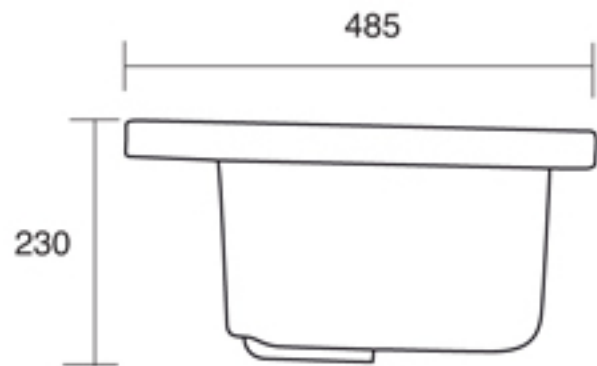

Art. 208 Vasca DANUBIO

Vasca lavapanni DANUBIO / Danubio wash basin / РАКОВИНА ДЛЯ ПОСТИРОЧНОЙ DANUBIO

Dimensioni / Dimensions / Размеры
60 x 48,5 x h. 23 cm.

Peso / Weight / Вес
25 Kg.

Finiture / Finishes / Отделка