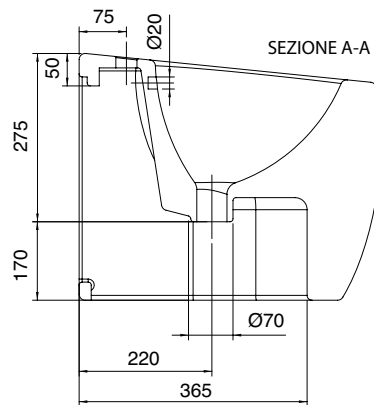

PLANET BIDET

Art. 8403 - 50 x 45 - 23 Kg

Bidet a terra monoforo
 Single-hole floor-mounted bidet
 Bidet au sol monotrou
 Bodenstehendes Bidet, ausgelegt für 1-Loch-Armatur

* 90 = ART.10019 + ART.10021