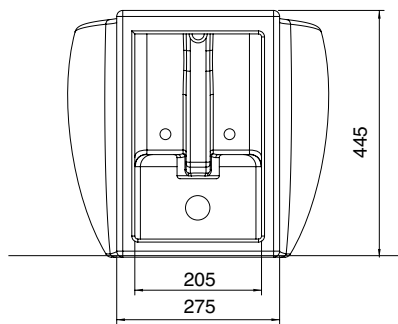

PLANET BIDET

Art. 8403 - 50 x 45 - 23 Kg

Bidet a terra monoforo
 Single-hole floor-mounted bidet
 Bidet au sol monotrou
 Bodenstehendes Bidet, ausgelegt für 1-Loch-Armatur

* 90 = ART.10019 + ART.10021