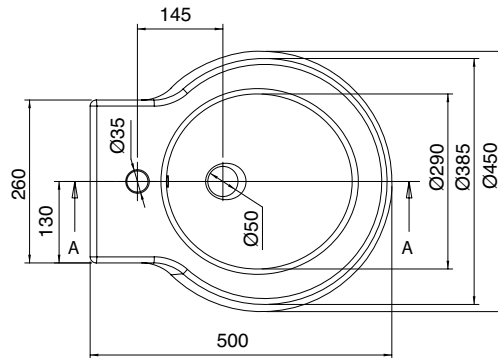

PLANET BIDET

Art. 8403 - 50 x 45 - 23 Kg

Bidet a terra monoforo
 Single-hole floor-mounted bidet
 Bidet au sol monotrou
 Bodenstehendes Bidet, ausgelegt für 1-Loch-Armatur

* 90 = ART.10019 + ART.10021