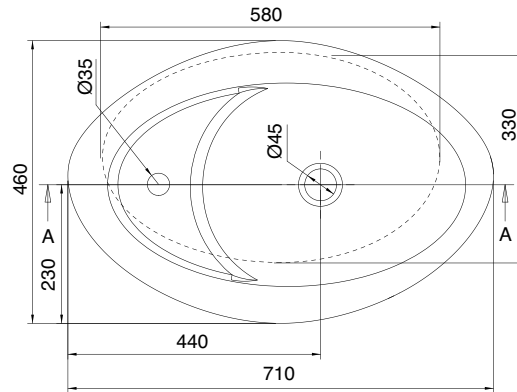

MOAI 71R

Art. 8602 - 71 x 46 Cm - 15 Kg - 3,5 L.

Lavabo da appoggio, predisposto per rubinetteria monoforo

Lay-on washbasin, configured for single-hole tap set

Lavabo à poser, conçu pour robinetterie monotrou

Aufsatzwaschbecken, ausgelegt für 1-Loch-Armatur

Lavabo de apoyo con predisposición para grifería monoforo

Раковина умывальника накладная с одним отверстием под смеситель

Tolleranza dimensioni  $\pm 5\%$

Dimension tolerance  $\pm 5\%$