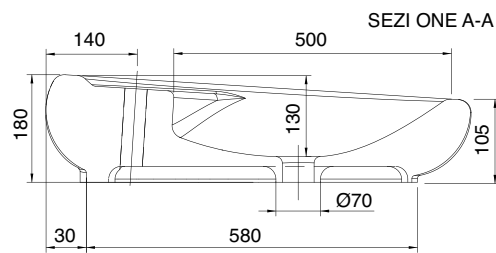

MOAI 71R

Art. 8602 - 71 x 46 Cm - 15 Kg - 3,5 L.

Lavabo da appoggio, predisposto per rubinetteria monoforo

Lay-on washbasin, configured for single-hole tap set

Lavabo à poser, conçu pour robinetterie monotrou

Aufsatzwaschbecken, ausgelegt für 1-Loch-Armatur

Lavabo de apoyo con predisposición para grifería monoforo

Раковина умывальника накладная с одним отверстием под смеситель

Tolleranza dimensioni  $\pm 5\%$

Dimension tolerance  $\pm 5\%$