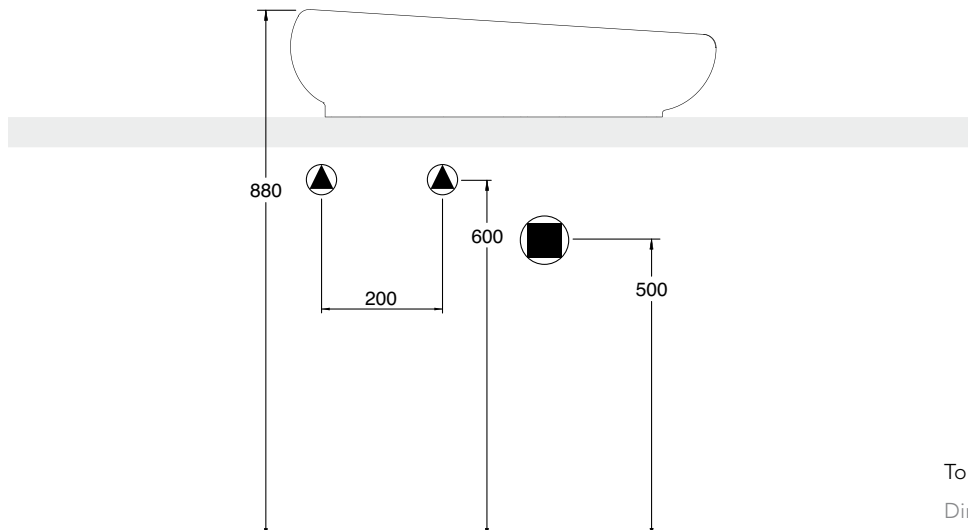

MOAI 71R

Art. 8602 - 71 x 46 Cm - 15 Kg - 3,5 L.

Lavabo da appoggio, predisposto per rubinetteria monoforo

Lay-on washbasin, configured for single-hole tap set

Lavabo à poser, conçu pour robinetterie monotrou

Aufsatzwaschbecken, ausgelegt für 1-Loch-Armatur

Lavabo de apoyo con predisposición para grifería monoforo

Раковина умывальника накладная с одним отверстием под смеситель

Tolleranza dimensioni  $\pm 5\%$

Dimension tolerance  $\pm 5\%$