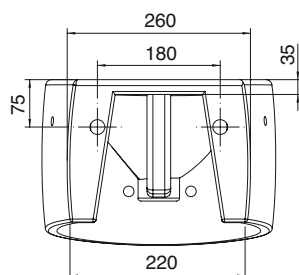

## Art. 8605 - 55 x 41 Cm - 22 Kg

Bidet sospeso monoforo  
 Single-hole wall-mounted bidet  
 Bidet suspendu monotrou  
 Hänge-Bidet, ausgelegt für 1-Loch-Armatur  
 Bidet suspendido monoforo  
 Биде подвесное с одним отверстием