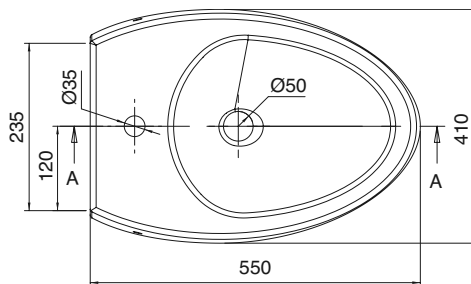

## Art. 8605 - 55 x 41 Cm - 22 Kg

Bidet sospeso monoforo  
 Single-hole wall-mounted bidet  
 Bidet suspendu monotrou  
 Hänge-Bidet, ausgelegt für 1-Loch-Armatur  
 Bidet suspendido monoforo  
 Биде подвесное с одним отверстием