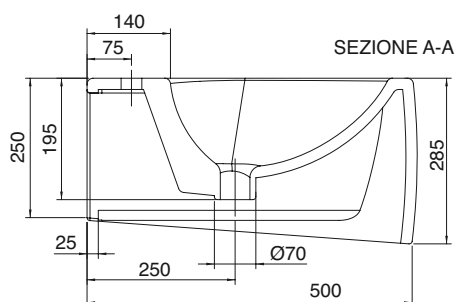

## Art. 8605 - 55 x 41 Cm - 22 Kg

Bidet sospeso monoforo  
 Single-hole wall-mounted bidet  
 Bidet suspendu monotrou  
 Hänge-Bidet, ausgelegt für 1-Loch-Armatur  
 Bidet suspendido monoforo  
 Биде подвесное с одним отверстием