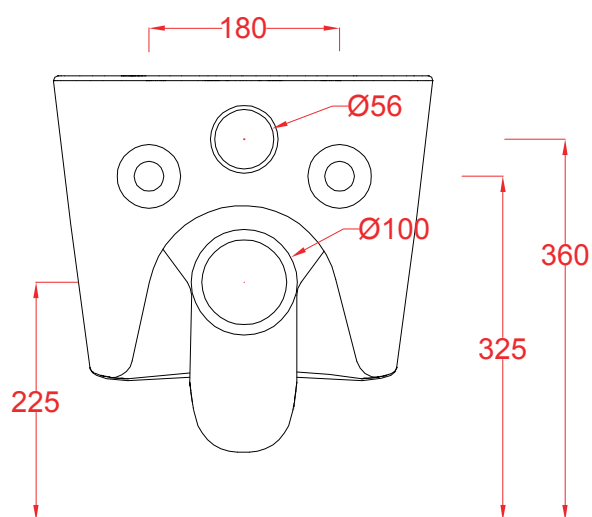

## A16 | ASV001

Vaso sospeso 52.5\*36\*35  
Wall-hung wc 52.5\*36\*35

PESO/WEIGHT: KG 23

the.artceram  
made in Italy

N.B. Le misure indicate possono subire una variazione dell'0,6% circa, dovuta ad usura stampi e a variazioni delle caratteristiche tecniche relative alle materie prime che compongono l'impasto.

N.B. Indicated size could have a variation of about 0,6% due to use of the moulds or the variations of the materials' technical characteristics used in the mixture.