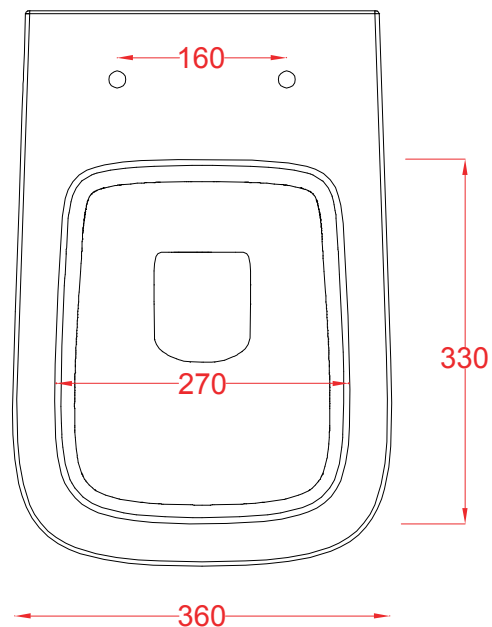

## A16 | ASV001

Vaso sospeso 52.5\*36\*35  
Wall-hung wc 52.5\*36\*35

PESO/WEIGHT: KG 23

the.artceram  
made in Italy

N.B. Le misure indicate possono subire una variazione dell'0,6% circa, dovuta ad usura stampi e a variazioni delle caratteristiche tecniche relative alle materie prime che compongono l'impasto.

N.B. Indicated size could have a variation of about 0,6% due to use of the moulds or the variations of the materials' technical characteristics used in the mixture.