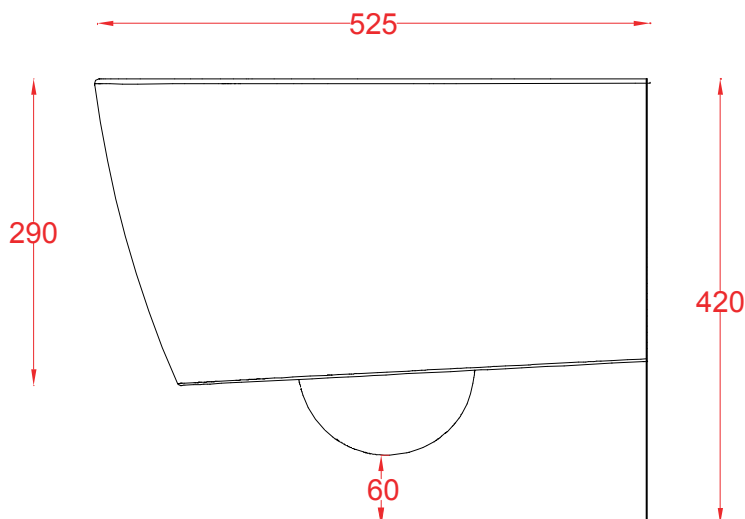

## A16 | ASV001

Vaso sospeso 52.5\*36\*35  
Wall-hung wc 52.5\*36\*35

PESO/WEIGHT: KG 23

the.artceram  
made in Italy

N.B. Le misure indicate possono subire una variazione dell'0,6% circa, dovuta ad usura stampi e a variazioni delle caratteristiche tecniche relative alle materie prime che compongono l'impasto.

N.B. Indicated size could have a variation of about 0,6% due to use of the moulds or the variations of the materials' technical characteristics used in the mixture.