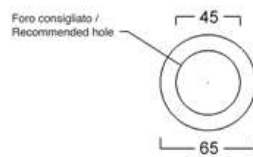

## ADAGIO 15

Lavabo appoggio senza troppopieno /  
*No overflow countertop washbasin*

Cod. W1107H15

## ADAGIO 21

Lavabo appoggio senza troppopieno /  
*No overflow countertop washbasin*

Cod. W1107H21