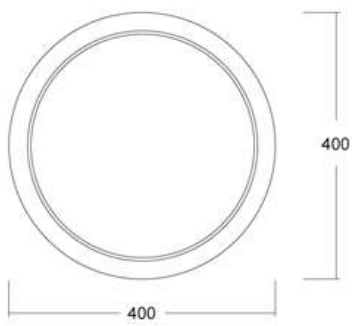

## ADAGIO 15

Lavabo appoggio senza troppopieno /  
*No overflow countertop washbasin*

Cod. W1107H15

## ADAGIO 21

Lavabo appoggio senza troppopieno /  
*No overflow countertop washbasin*

Cod. W1107H21