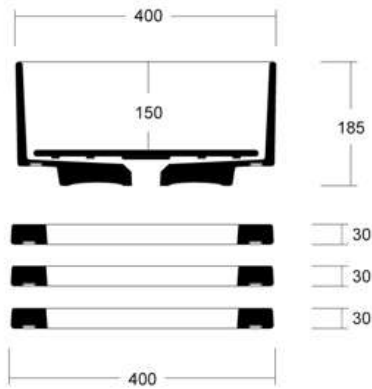

## ADAGIO 15

Lavabo appoggio senza troppopieno /  
*No overflow countertop washbasin*

Cod. W1107H15

## ADAGIO 21

Lavabo appoggio senza troppopieno /  
*No overflow countertop washbasin*

Cod. W1107H21