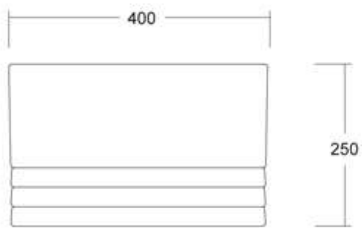

## ADAGIO 15

Lavabo appoggio senza troppopieno /  
*No overflow countertop washbasin*

Cod. W1107H15

## ADAGIO 21

Lavabo appoggio senza troppopieno /  
*No overflow countertop washbasin*

Cod. W1107H21