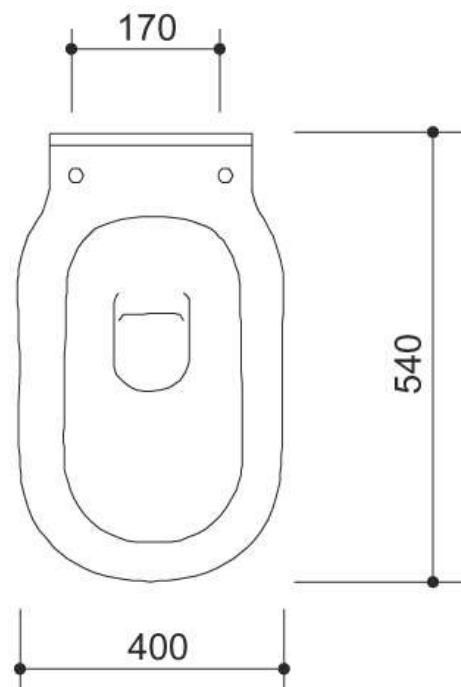

VASO A TERRA
Armonia

Cod. JVA1639

Misure: 54x40xh41 cm

* La distanza del centro foro scarico terra è riferita alla fine della base del sanitario, e non al muro

BIDET A TERRA
Armonia

Cod. JBI1641

Misure: 54x40xh41 cm