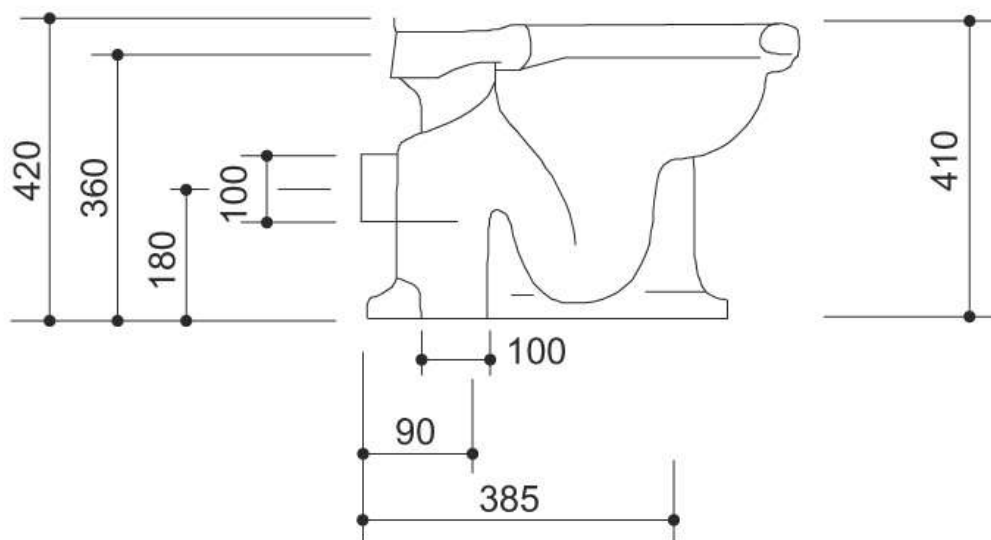

VASO A TERRA
Armonia

Cod. JVA1639

Misure: 54x40xh41 cm

* La distanza del centro foro scarico terra è riferita alla fine della base del sanitario, e non al muro

BIDET A TERRA
Armonia

Cod. JBI1641

Misure: 54x40xh41 cm