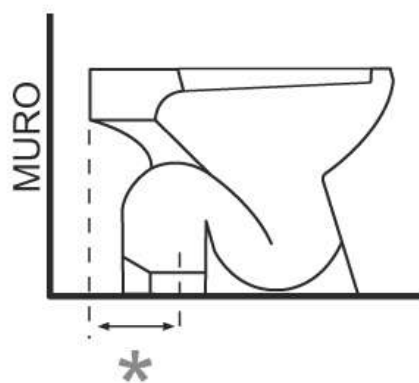

VASO A TERRA
Armonia

Cod. JVA1639

Misure: 54x40xh41 cm

* La distanza del centro foro scarico terra è riferita alla fine della base del sanitario, e non al muro

BIDET A TERRA
Armonia

Cod. JBI1641

Misure: 54x40xh41 cm