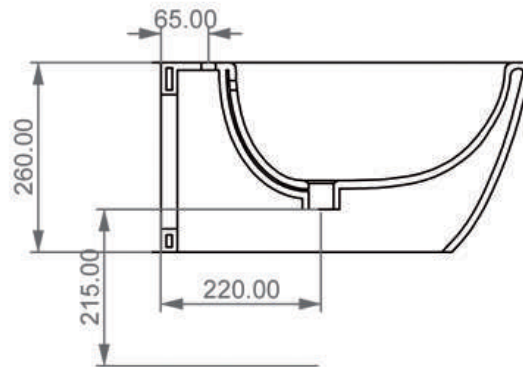

BIDET SOSPESO FILOMURO

Like

Cod. LKBISO

Misure: 52.5x36xh26 cm

LEFT

SECTION

TOP

REAR

FRONT

WC A TERRA FILOMURO
Like

Cod. LKWC01

Misure: 52.5x36xh41 cm

FRONT

LEFT

TOP

REAR

Con connessione eccentrica per scarico a suolo.

SECTION

BIDET A TERRA FILOMURO

Like

Cod. LKBI01

Misure: 52.5x36xh41 cm

FRONT

LEFT

SECTION

REAR

Con connessione eccentrica per scarico a suolo.
With outlying drainage connector for floor trap.

LAVABO Ø45 CM

Easy

Cod. EALAVRO45

Misure: Ø45xh13,5 cm

SECTION