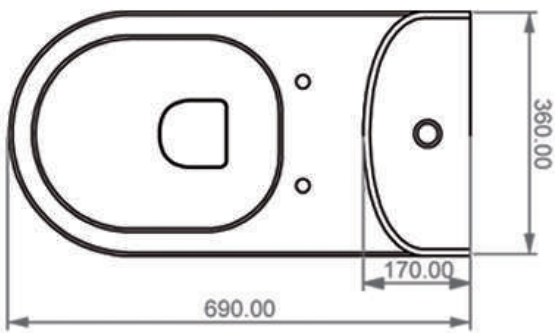

FRONT

WC A TERRA FILOMURO
Like

Cod. LKWC01

Misure: 52.5x36xh41 cm

FRONT

LEFT

TOP

REAR

Con connessione eccentrica per scarico a suolo.

SECTION

BIDET A TERRA FILOMURO

Like

Cod. LKBI01

Misure: 52.5x36xh41 cm

FRONT

LEFT

SECTION

TOP

REAR

WC A TERRA FILOMURO MONOBLOCCO

Like

Cod. LKMBL+LKCIMBL

Misure: Wc 69x36xh90 cm

TOP

SECTION

REAR

Con connessione eccentrica per scarico a suolo.
With outlying drainage connector for floor trap.

LAVABO Ø45 CM

Easy

Cod. EALAVRO45

Misure: Ø45xh13,5 cm

SECTION