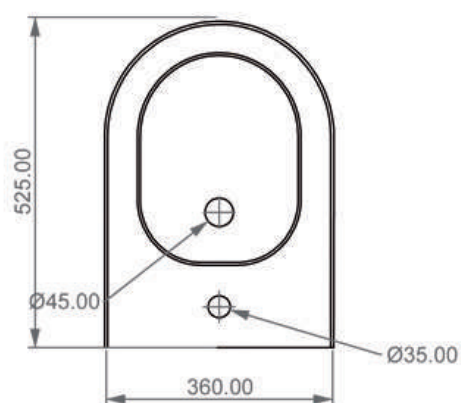

FRONT

WC A TERRA FILOMURO
Like

Cod. LKWC01

Misure: 52.5x36xh41 cm

FRONT

LEFT

TOP

REAR

Con connessione eccentrica per scarico a suolo.

SECTION

BIDET A TERRA FILOMURO

Like

Cod. LKBI01

Misure: 52.5x36xh41 cm

FRONT

LEFT

SECTION

TOP

REAR

WC A TERRA FILOMURO MONOBLOCCO

Like

Cod. LKMBL+LKCIMBL

Misure: Wc 69x36xh90 cm

TOP

SECTION

REAR

Con connessione eccentrica per scarico a suolo.
With outlying drainage connector for floor trap.

LAVABO Ø45 CM

Easy

Cod. EALAVRO45

Misure: Ø45xh13,5 cm

SECTION