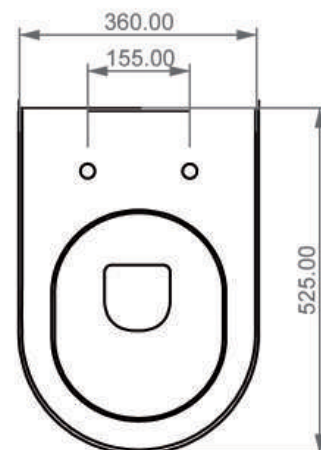

BIDET SOSPESO FILOMURO

Like

Cod. LKBISO

Misure: 52.5x36xh26 cm

LEFT

SECTION

TOP

REAR

FRONT

WC A TERRA FILOMURO
Like

Cod. LKWC01

Misure: 52.5x36xh41 cm

FRONT

LEFT

TOP

REAR

Con connessione eccentrica per scarico a suolo.

SECTION

BIDET A TERRA FILOMURO

Like

Cod. LKBI01

Misure: 52.5x36xh41 cm

FRONT

LEFT

SECTION

REAR

Con connessione eccentrica per scarico a suolo.
With outlying drainage connector for floor trap.

LAVABO Ø45 CM

Easy

Cod. EALAVRO45

Misure: Ø45xh13,5 cm

SECTION