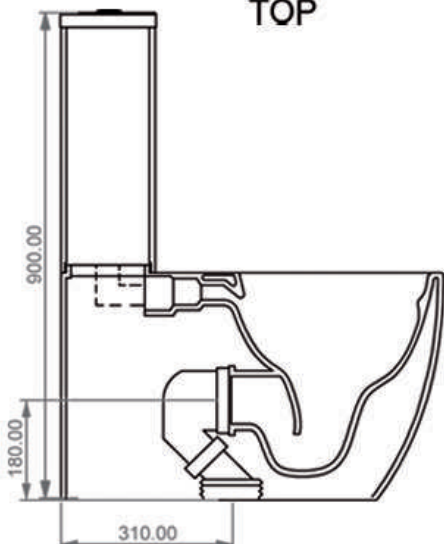

Con connessione eccentrica per scarico a suolo.

SECTION

BIDET A TERRA FILOMURO

Like

Cod. LKBI01

Misure: 52.5x36xh41 cm

FRONT

LEFT

SECTION

TOP

REAR

WC A TERRA FILOMURO MONOBLOCCO

Like

Cod. LKMBL+LKCIMBL

Misure: Wc 69x36xh90 cm

TOP

SECTION

REAR

Con connessione eccentrica per scarico a suolo.
With outlying drainage connector for floor trap.

LAVABO Ø45 CM

Easy

Cod. EALAVRO45

Misure: Ø45xh13,5 cm

SECTION

FRONT

TOP

LEFT