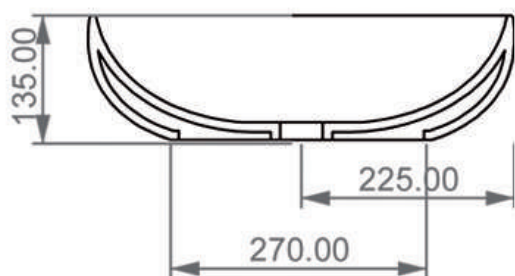

SECTION

TOP

REAR

WC A TERRA FILOMURO MONOBLOCCO

Like

Cod. LKMBL+LKCIMBL

Misure: Wc 69x36xh90 cm

TOP

SECTION

REAR

Con connessione eccentrica per scarico a suolo.
With outlying drainage connector for floor trap.

LAVABO Ø45 CM

Easy

Cod. EALAVRO45

Misure: Ø45xh13,5 cm

SECTION

FRONT

TOP

LEFT