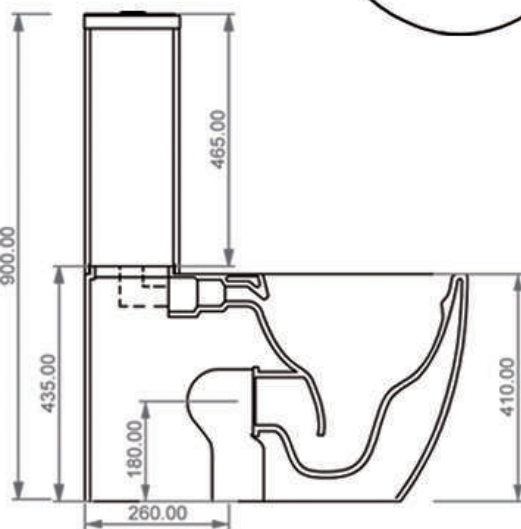

FRONT

WC A TERRA FILOMURO
Like

Cod. LKWC01

Misure: 52.5x36xh41 cm

FRONT

LEFT

TOP

REAR

Con connessione eccentrica per scarico a suolo.

SECTION

BIDET A TERRA FILOMURO

Like

Cod. LKBI01

Misure: 52.5x36xh41 cm

FRONT

LEFT

SECTION

TOP

REAR

WC A TERRA FILOMURO MONOBLOCCO

Like

Cod. LKMBL+LKCIMBL

Misure: Wc 69x36xh90 cm

TOP

SECTION

REAR

Con connessione eccentrica per scarico a suolo.
With outlying drainage connector for floor trap.

LAVABO Ø45 CM

Easy

Cod. EALAVRO45

Misure: Ø45xh13,5 cm

SECTION