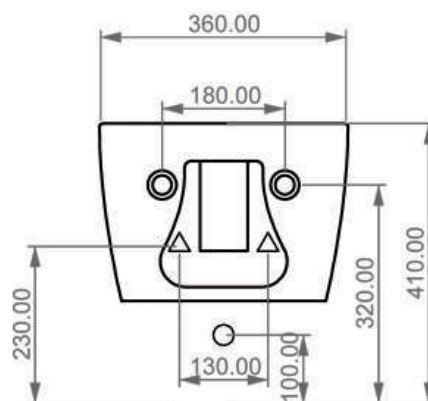

BIDET SOSPESO FILOMURO

Like

Cod. LKBISO

Misure: 52.5x36xh26 cm

LEFT

SECTION

TOP

REAR

FRONT

WC A TERRA FILOMURO
Like

Cod. LKWC01

Misure: 52.5x36xh41 cm

FRONT

LEFT

TOP

REAR

Con connessione eccentrica per scarico a suolo.

SECTION

BIDET A TERRA FILOMURO

Like

Cod. LKBI01

Misure: 52.5x36xh41 cm

FRONT

LEFT

SECTION

REAR

Con connessione eccentrica per scarico a suolo.
With outlying drainage connector for floor trap.

LAVABO Ø45 CM

Easy

Cod. EALAVRO45

Misure: Ø45xh13,5 cm

SECTION