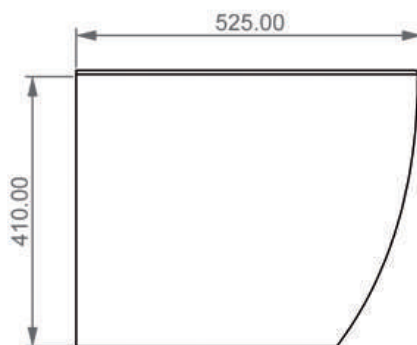

BIDET SOSPESO FILOMURO

Like

Cod. LKBISO

Misure: 52.5x36xh26 cm

LEFT

SECTION

TOP

REAR

FRONT

WC A TERRA FILOMURO
Like

Cod. LKWC01

Misure: 52.5x36xh41 cm

FRONT

LEFT

TOP

REAR

Con connessione eccentrica per scarico a suolo.

SECTION

BIDET A TERRA FILOMURO

Like

Cod. LKBI01

Misure: 52.5x36xh41 cm

FRONT

LEFT

SECTION

REAR

Con connessione eccentrica per scarico a suolo.
With outlying drainage connector for floor trap.

LAVABO Ø45 CM

Easy

Cod. EALAVRO45

Misure: Ø45xh13,5 cm

SECTION