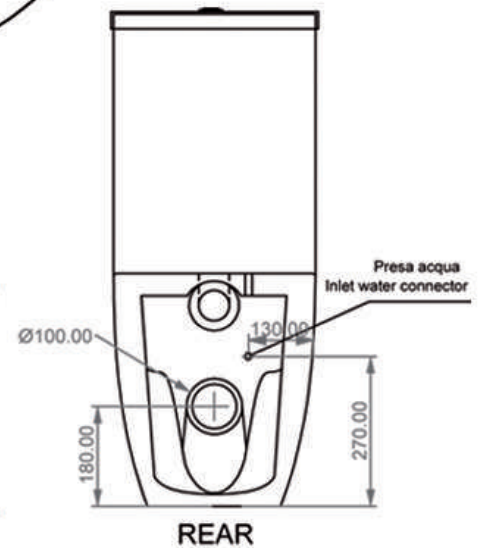

Con connessione eccentrica per scarico a suolo.

SECTION

BIDET A TERRA FILOMURO

Like

Cod. LKBI01

Misure: 52.5x36xh41 cm

FRONT

LEFT

SECTION

TOP

REAR

WC A TERRA FILOMURO MONOBLOCCO

Like

Cod. LKMBL+LKCIMBL

Misure: Wc 69x36xh90 cm

TOP

SECTION

REAR

Con connessione eccentrica per scarico a suolo.
With outlying drainage connector for floor trap.

LAVABO Ø45 CM

Easy

Cod. EALAVRO45

Misure: Ø45xh13,5 cm

SECTION

FRONT

TOP

LEFT