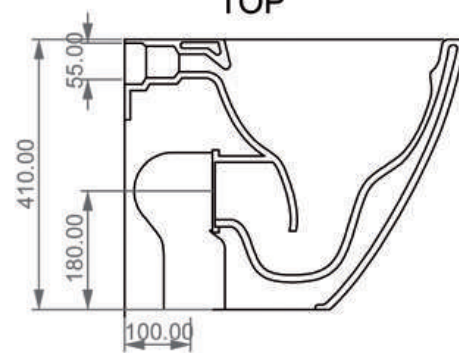

FRONT

WC A TERRA FILOMURO
Like

Cod. LKWC01

Misure: 52.5x36xh41 cm

FRONT

LEFT

TOP

REAR

Con connessione eccentrica per scarico a suolo.

SECTION

BIDET A TERRA FILOMURO

Like

Cod. LKBI01

Misure: 52.5x36xh41 cm

FRONT

LEFT

SECTION

TOP

REAR

WC A TERRA FILOMURO MONOBLOCCO

Like

Cod. LKMBL+LKCIMBL

Misure: Wc 69x36xh90 cm

TOP

SECTION

REAR

Con connessione eccentrica per scarico a suolo.
With outlying drainage connector for floor trap.

LAVABO Ø45 CM

Easy

Cod. EALAVRO45

Misure: Ø45xh13,5 cm

SECTION