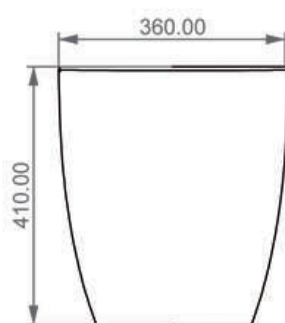

FRONT

WC A TERRA FILOMURO
Like

Cod. LKWC01

Misure: 52.5x36xh41 cm

FRONT

LEFT

TOP

REAR

Con connessione eccentrica per scarico a suolo.

SECTION

BIDET A TERRA FILOMURO

Like

Cod. LKBI01

Misure: 52.5x36xh41 cm

FRONT

LEFT

SECTION

TOP

REAR

WC A TERRA FILOMURO MONOBLOCCO

Like

Cod. LKMBL+LKCIMBL

Misure: Wc 69x36xh90 cm

TOP

SECTION

REAR

Con connessione eccentrica per scarico a suolo.
With outlying drainage connector for floor trap.

LAVABO Ø45 CM

Easy

Cod. EALAVRO45

Misure: Ø45xh13,5 cm

SECTION