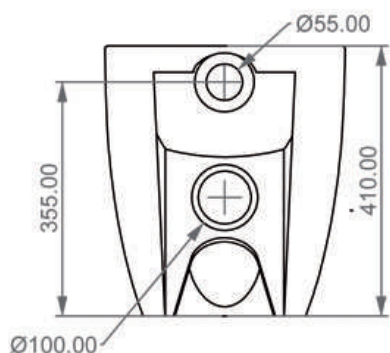

FRONT

WC A TERRA FILOMURO
Like

Cod. LKWC01

Misure: 52.5x36xh41 cm

FRONT

LEFT

TOP

REAR

Con connessione eccentrica per scarico a suolo.

SECTION

BIDET A TERRA FILOMURO

Like

Cod. LKBI01

Misure: 52.5x36xh41 cm

FRONT

LEFT

SECTION

TOP

REAR

WC A TERRA FILOMURO MONOBLOCCO

Like

Cod. LKMBL+LKCIMBL

Misure: Wc 69x36xh90 cm

TOP

SECTION

REAR

Con connessione eccentrica per scarico a suolo.
With outlying drainage connector for floor trap.

LAVABO Ø45 CM

Easy

Cod. EALAVRO45

Misure: Ø45xh13,5 cm

SECTION