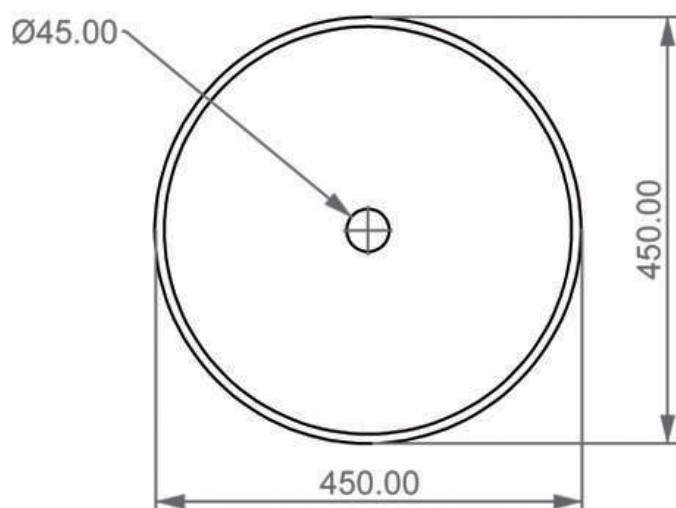

SECTION

REAR

Con connessione eccentrica per scarico a suolo.
With outlying drainage connector for floor trap.

LAVABO Ø45 CM

Easy

Cod. EALAVRO45

Misure: Ø45xh13,5 cm

SECTION

FRONT

TOP

LEFT