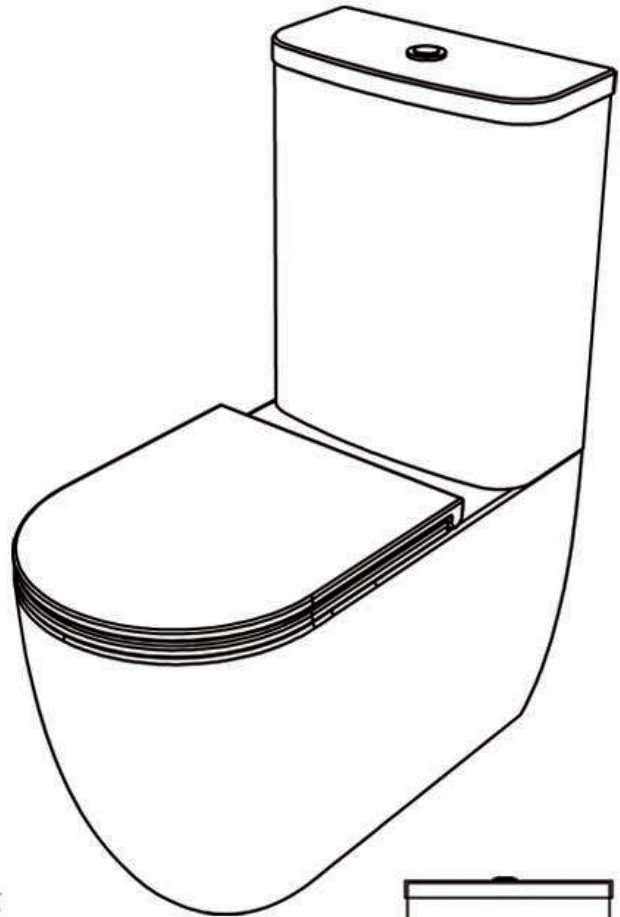

WC SOSPESO FILOMURO

Like

Cod. LKWCSO

Misure: 52.5x36xh26 cm

SECTION

TOP

REAR

FRONT

Con connessione eccentrica per scarico a suolo.

SECTION

BIDET A TERRA FILOMURO

Like

Cod. LKBI01

Misure: 52.5x36xh41 cm

FRONT

LEFT

SECTION

TOP

REAR

WC A TERRA FILOMURO MONOBLOCCO

Like

Cod. LKMBL+LKCIMBL

Misure: Wc 69x36xh90 cm

TOP

SECTION

REAR

Con connessione eccentrica per scarico a suolo.
With outlying drainage connector for floor trap.

LAVABO Ø45 CM

Easy

Cod. EALAVRO45

Misure: Ø45xh13,5 cm

SECTION