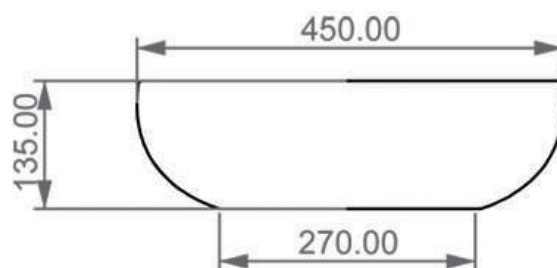

SECTION

REAR

Con connessione eccentrica per scarico a suolo.
With outlying drainage connector for floor trap.

LAVABO Ø45 CM

Easy

Cod. EALAVRO45

Misure: Ø45xh13,5 cm

SECTION

FRONT

TOP

LEFT