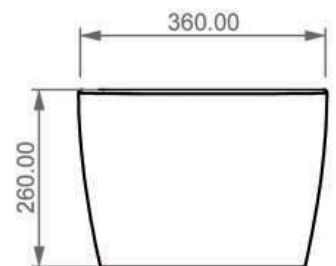

WC SOSPESO FILOMURO

Like

Cod. LKWCSO

Misure: 52.5x36xh26 cm

SECTION

TOP

REAR

FRONT

BIDET SOSPESO FILOMURO

Like

Cod. LKBISO

Misure: 52.5x36xh26 cm

LEFT

SECTION

TOP

REAR

FRONT

WC A TERRA FILOMURO
Like

Cod. LKWC01

Misure: 52.5x36xh41 cm

FRONT

LEFT

TOP

REAR

Con connessione eccentrica per scarico a suolo.

SECTION

BIDET A TERRA FILOMURO

Like

Cod. LKBI01

Misure: 52.5x36xh41 cm

FRONT

LEFT