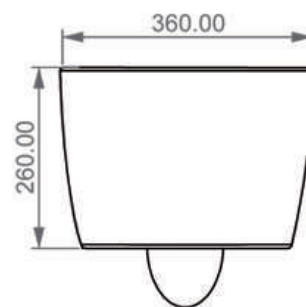

WC SOSPESO FILOMURO

Like

Cod. LKWCSO

Misure: 52.5x36xh26 cm

SECTION

TOP

REAR

FRONT

BIDET SOSPESO FILOMURO

Like

Cod. LKBISO

Misure: 52.5x36xh26 cm

LEFT

SECTION

TOP

REAR

FRONT

WC A TERRA FILOMURO
Like

Cod. LKWC01

Misure: 52.5x36xh41 cm

FRONT

LEFT

TOP

REAR

Con connessione eccentrica per scarico a suolo.

SECTION

BIDET A TERRA FILOMURO

Like

Cod. LKBI01

Misure: 52.5x36xh41 cm

FRONT

LEFT