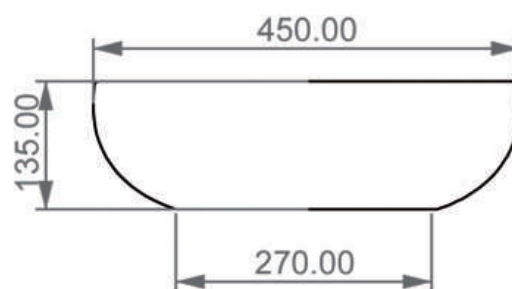

SECTION

REAR

Con connessione eccentrica per scarico a suolo.
With outlying drainage connector for floor trap.

LAVABO Ø45 CM

Easy

Cod. EALAVRO45

Misure: Ø45xh13,5 cm

SECTION

FRONT

TOP

LEFT