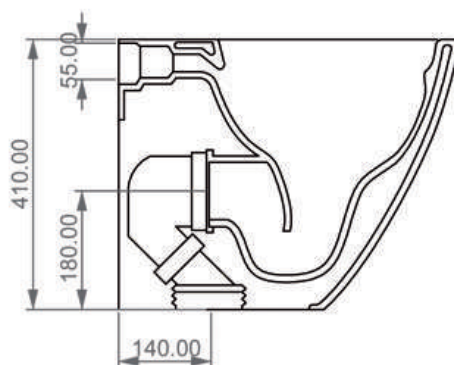

FRONT

WC A TERRA FILOMURO
Like

Cod. LKWC01

Misure: 52.5x36xh41 cm

FRONT

LEFT

TOP

REAR

Con connessione eccentrica per scarico a suolo.

SECTION

BIDET A TERRA FILOMURO

Like

Cod. LKBI01

Misure: 52.5x36xh41 cm

FRONT

LEFT

SECTION

TOP

REAR

WC A TERRA FILOMURO MONOBLOCCO

Like

Cod. LKMBL+LKCIMBL

Misure: Wc 69x36xh90 cm

TOP

SECTION

REAR

Con connessione eccentrica per scarico a suolo.
With outlying drainage connector for floor trap.

LAVABO Ø45 CM

Easy

Cod. EALAVRO45

Misure: Ø45xh13,5 cm

SECTION