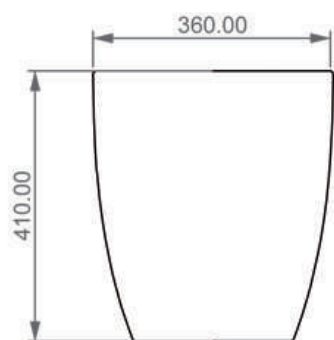

WC SOSPESO FILOMURO

Like

Cod. LKWCSO

Misure: 52.5x36xh26 cm

SECTION

TOP

REAR

FRONT

BIDET SOSPESO FILOMURO

Like

Cod. LKBISO

Misure: 52.5x36xh26 cm

LEFT

SECTION

TOP

REAR

FRONT

WC A TERRA FILOMURO
Like

Cod. LKWC01

Misure: 52.5x36xh41 cm

FRONT

LEFT

TOP

REAR

Con connessione eccentrica per scarico a suolo.

SECTION

BIDET A TERRA FILOMURO

Like

Cod. LKBI01

Misure: 52.5x36xh41 cm

FRONT

LEFT