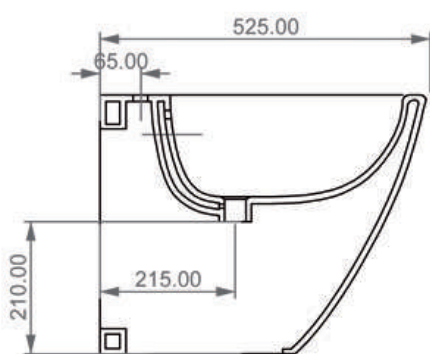

FRONT

WC A TERRA FILOMURO
Like

Cod. LKWC01

Misure: 52.5x36xh41 cm

FRONT

LEFT

TOP

REAR

Con connessione eccentrica per scarico a suolo.

SECTION

BIDET A TERRA FILOMURO

Like

Cod. LKBI01

Misure: 52.5x36xh41 cm

FRONT

LEFT

SECTION

TOP

REAR

WC A TERRA FILOMURO MONOBLOCCO

Like

Cod. LKMBL+LKCIMBL

Misure: Wc 69x36xh90 cm

TOP

SECTION

REAR

Con connessione eccentrica per scarico a suolo.
With outlying drainage connector for floor trap.

LAVABO Ø45 CM

Easy

Cod. EALAVRO45

Misure: Ø45xh13,5 cm

SECTION