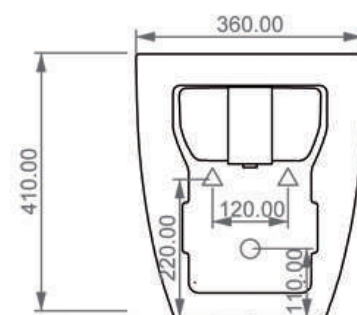

FRONT

WC A TERRA FILOMURO
Like

Cod. LKWC01

Misure: 52.5x36xh41 cm

FRONT

LEFT

TOP

REAR

Con connessione eccentrica per scarico a suolo.

SECTION

BIDET A TERRA FILOMURO

Like

Cod. LKBI01

Misure: 52.5x36xh41 cm

FRONT

LEFT

SECTION

TOP

REAR

WC A TERRA FILOMURO MONOBLOCCO

Like

Cod. LKMBL+LKCIMBL

Misure: Wc 69x36xh90 cm

TOP

SECTION

REAR

Con connessione eccentrica per scarico a suolo.
With outlying drainage connector for floor trap.

LAVABO Ø45 CM

Easy

Cod. EALAVRO45

Misure: Ø45xh13,5 cm

SECTION