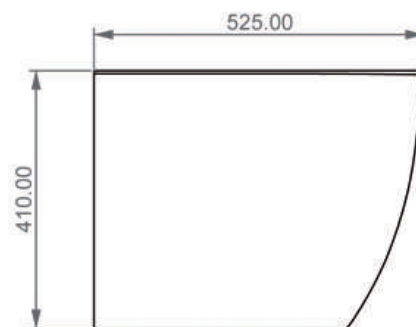

FRONT

WC A TERRA FILOMURO
Like

Cod. LKWC01

Misure: 52.5x36xh41 cm

FRONT

LEFT

TOP

REAR

Con connessione eccentrica per scarico a suolo.

SECTION

BIDET A TERRA FILOMURO

Like

Cod. LKBI01

Misure: 52.5x36xh41 cm

FRONT

LEFT

SECTION

TOP

REAR

WC A TERRA FILOMURO MONOBLOCCO

Like

Cod. LKMBL+LKCIMBL

Misure: Wc 69x36xh90 cm

TOP

SECTION

REAR

Con connessione eccentrica per scarico a suolo.
With outlying drainage connector for floor trap.

LAVABO Ø45 CM

Easy

Cod. EALAVRO45

Misure: Ø45xh13,5 cm

SECTION