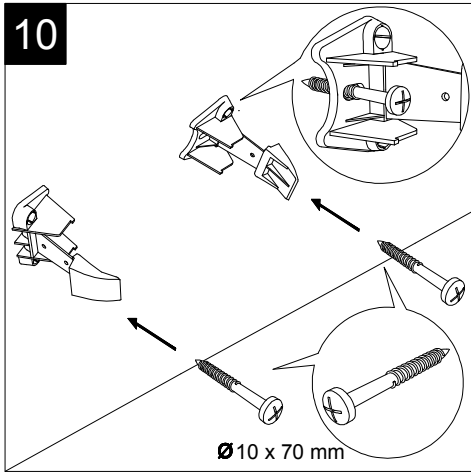

Guida all'installazione dei vasi a pavimento con kit di fissaggio a parete nascosto (cod. ACS51)

Serie: LIKE - BRIO - TOUCH - FLUT - SPEED

Installation guide for floor standing wc's with wall hidden fixing kit (cod. ACS51)

Serie: LIKE - BRIO - TOUCH - FLUT - SPEED

②

4