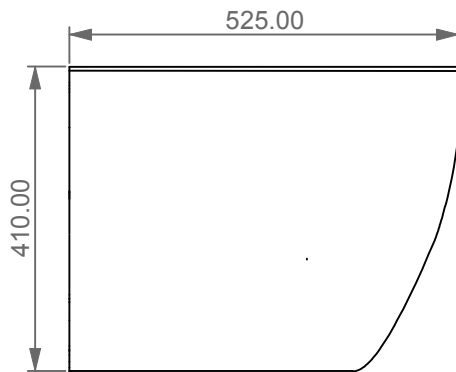

LEFT

GSG
CERAMIC DESIGN

Bidet a terra Brio monoforo
(senza foro, tre fori su richiesta).
Brio bidet back to wall one hole
(no hole, three holes on request).