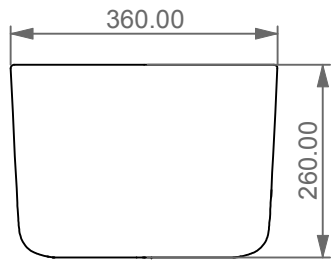

GSG

CERAMIC DESIGN

Bidet sospeso Brio monoforo
(senza foro su richiesta).
Brio bidet wall-hungmone hole
(no hole on request).

FRONT

LEFT

TOP

REAR

SECTION