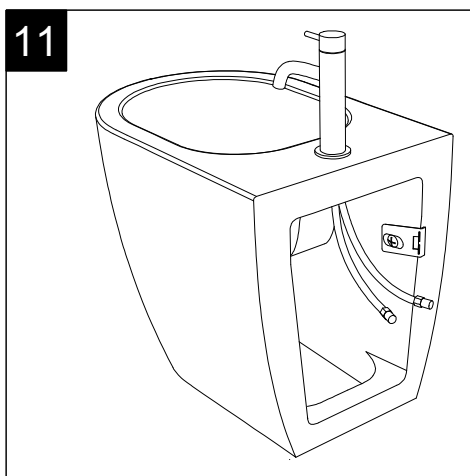

Guida all'installazione dei bidet a pavimento con kit di fissaggio a parete nascosto (cod. ACS51)

Serie: LIKE - BRIO - TOUCH - FLUT - SPEED

Installation guide for floor standing bidets with wall hidden fixing kit (cod. ACS51)

Series: LIKE - BRIO - TOUCH - FLUT - SPEED

②