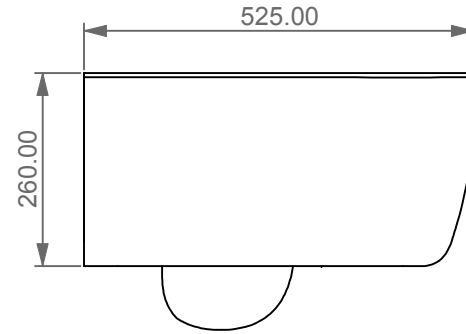

Serie: LIKE - BRIO - TOUCH - FLUT - SPEED

②

4

GSG
CERAMIC DESIGN

Vaso sospeso Brio senza brida
con sistema di scarico Smart Clean
Brio wc wall-hung rimless
with Smart Clean flushing system

FRONT

LEFT

TOP