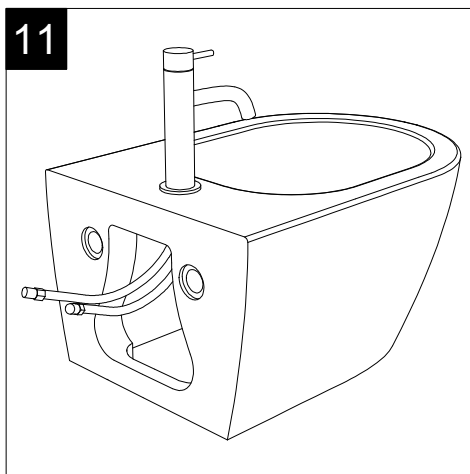

Guida all'installazione dei bidet sospesi con kit di fissaggio dal basso (cod. ACS40)

Serie: LIKE - BRIO - TOUCH - OZ - TIME - FLUT - SPEED

Installation Guide for wall-hung bidets with bottom fixing kit (cod. ACS40)

Series: LIKE - BRIO - TOUCH - OZ - TIME - FLUT - SPEED

②