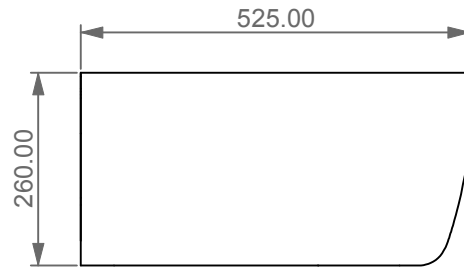

GSG

CERAMIC DESIGN

Bidet sospeso Brio monoforo
(senza foro su richiesta).
Brio bidet wall-hungmone hole
(no hole on request).

FRONT

LEFT

TOP

REAR

SECTION