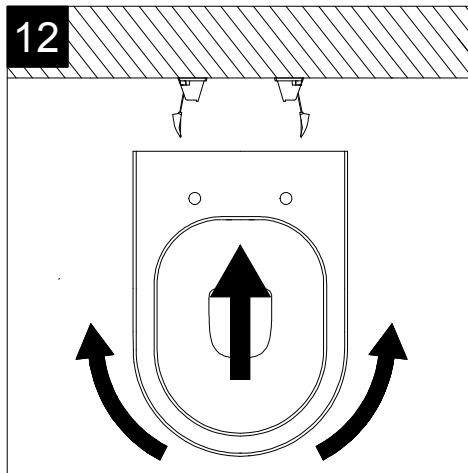

Guida all'installazione dei vasi a pavimento con kit di fissaggio a parete nascosto (cod. ACS51)

Serie: LIKE - BRIO - TOUCH - FLUT - SPEED

Installation guide for floor standing wc's with wall hidden fixing kit (cod. ACS51)

Serie: LIKE - BRIO - TOUCH - FLUT - SPEED

②

4