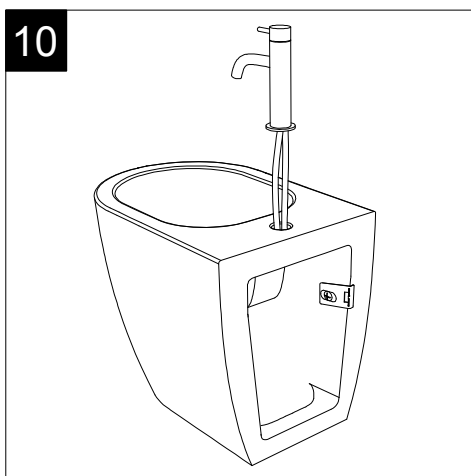

Guida all'installazione dei bidet a pavimento con kit di fissaggio a parete nascosto (cod. ACS51)

Serie: LIKE - BRIO - TOUCH - FLUT - SPEED

Installation guide for floor standing bidets with wall hidden fixing kit (cod. ACS51)

Series: LIKE - BRIO - TOUCH - FLUT - SPEED

②