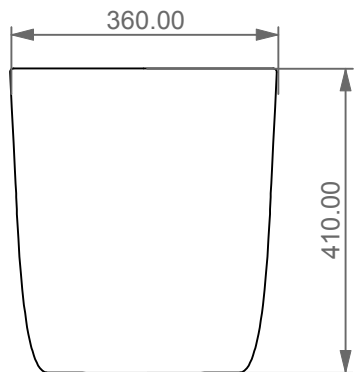

FRONT

LEFT

GSG
CERAMIC DESIGN

Bidet a terra Brio monoforo
(senza foro, tre fori su richiesta).
Brio bidet back to wall one hole
(no hole, three holes on request).

REAR

Designation Bidet a terra Brio monoforo (senza foro, tre fori su richiesta). Brio bidet back to wall one hole (no hole, three holes on request).	
Scale 1:10	
cod. BRBI01	

This drawing including the respected data may neither be duplicated nor modified nor altered without the consent of GSG Ceramic Design. The use of the data/technical drawings take place at users own risk and under exclusion of any liability of GSG Ceramic Design. The dimensions are not binding; products are subject to changes. Measurement shown may be subjected to small variations or are indicative.