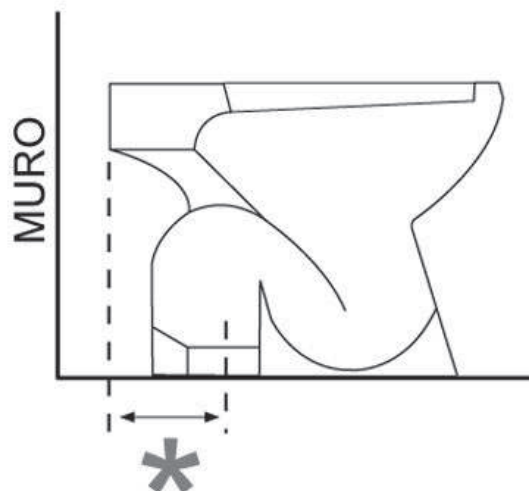

VASO A TERRA
Classic e Classic Champagne

Cod. JVA1631

Misure: 49x39xh41 cm

La distanza del centro foro scarico terra è riferita alla fine della base del sanitario, e non al muro