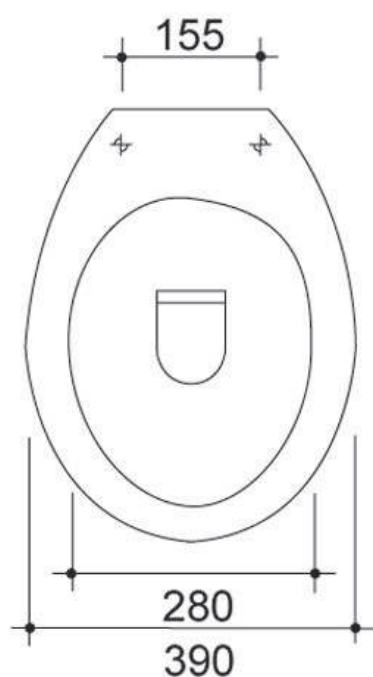

VASO A TERRA
Classic e Classic Champagne

Cod. JVA1631

Misure: 49x39xh41 cm

La distanza del centro foro scarico terra è riferita alla fine della base del sanitario, e non al muro