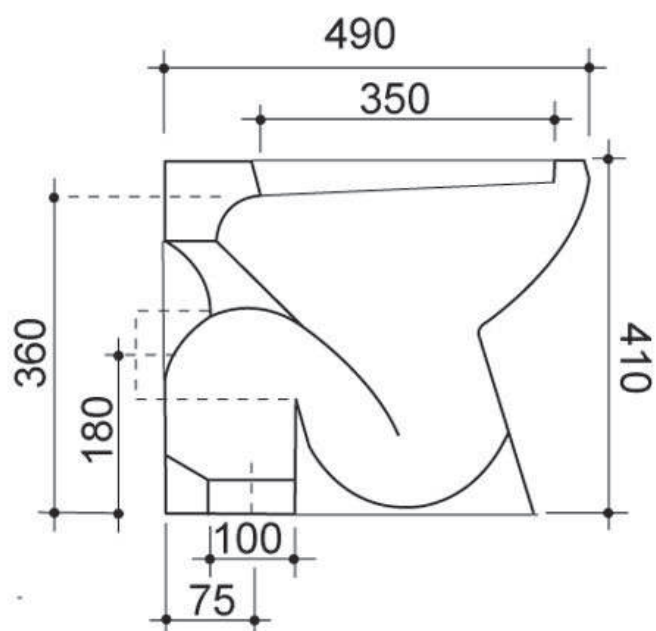

VASO A TERRA
Classic e Classic Champagne

Cod. JVA1631

Misure: 49x39xh41 cm

La distanza del centro foro scarico terra è riferita alla fine della base del sanitario, e non al muro