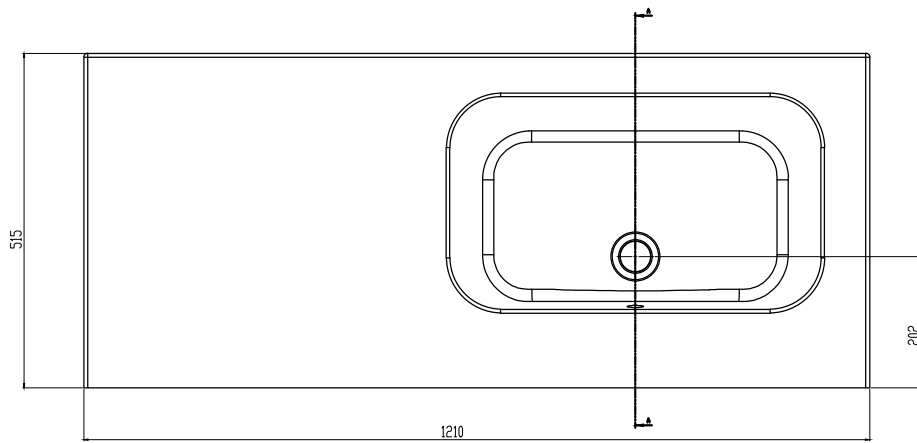

.....  
COD. QS06151101

.....  
COD. **QS07151101**

.....  
COD. QS08151101

.....  
COD. QS08651101

.....  
COD. **QS09151101**

.....  
COD. QS09651101

.....  
COD. QS10651101

.....  
COD. QS106DX101

.....  
COD. QS106SX101

.....  
COD. QS12151101

NO.	DESCRIZIONE	QUANTITA'	UNITA'
1	quoto superiore 121 sx ort.	1	pezzo

№	ИЗМЕНЕНИЯ	ПОЯСНЕНИЯ	ПОДПИСАНИЕ	ДАТА
1				
2				
3				
4				
5				
6				
7				
8				
9				
10				
11				
12				
13				
14				
15				
16				
17				
18				
19				
20				
21				
22				
23				
24				
25				
26				
27				
28				
29				
30				
31				
32				
33				
34				
35				
36				
37				
38				
39				
40				
41				
42				
43				
44				
45				
46				
47				
48				
49				
50				
51				
52				
53				
54				
55				
56				
57				
58				
59				
60				
61				
62				
63				
64				
65				
66				
67				
68				
69				
70				
71				
72				
73				
74				
75				
76				
77				
78				
79				
80				
81				
82				
83				
84				
85				
86				
87				
88				
89				
90				
91				
92				
93				
94				
95				
96				
97				
98				
99				
100				

кубо square 121 dx art. 4821

.....  
COD. QS12D51101

**cod. QS14D51101**

*Consolle Qubo Square 140 - P 51*

*Console Qubo Square 140 - P 51*

*doppia vasca/double bowl*

Lucidi

Satinati