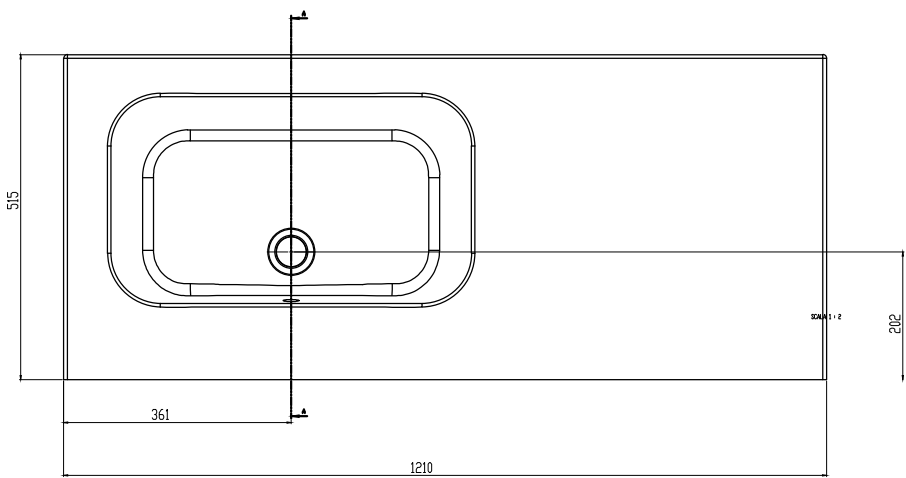

кубо square 121 dx art. 4821