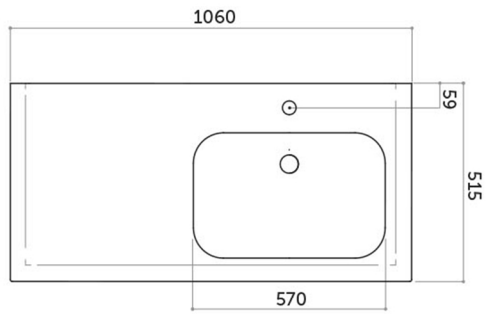

.....  
COD. QS06151101

.....  
COD. **QS07151101**

.....  
COD. QS08151101

.....  
COD. QS08651101

.....  
COD. **QS09151101**

.....  
COD. QS09651101

.....  
COD. QS10651101

.....  
COD. QS106DX101

.....  
COD. QS106SX101

.....  
COD. QS12151101

NO.	DESCRIZIONE	QUANTITA'	UNITA'
1	quoto superiore 121 sx ort.	1	pezzo

№	ИЗМЕНЕНИЯ	ПОЯСНЕНИЯ	ПОДПИСАНИЕ	ДАТА
1				
2				
3				
4				
5				
6				
7				
8				
9				
10				
11				
12				
13				
14				
15				
16				
17				
18				
19				
20				
21				
22				
23				
24				
25				
26				
27				
28				
29				
30				
31				
32				
33				
34				
35				
36				
37				
38				
39				
40				
41				
42				
43				
44				
45				
46				
47				
48				
49				
50				
51				
52				
53				
54				
55				
56				
57				
58				
59				
60				
61				
62				
63				
64				
65				
66				
67				
68				
69				
70				
71				
72				
73				
74				
75				
76				
77				
78				
79				
80				
81				
82				
83				
84				
85				
86				
87				
88				
89				
90				
91				
92				
93				
94				
95				
96				
97				
98				
99				
100				

кубо square 121 dx art. 4821

.....  
COD. QS12D51101

**cod. QS14D51101**

*Consolle Qubo Square 140 - P 51*

*Console Qubo Square 140 - P 51*

*doppia vasca/double bowl*

Lucidi

Satinati