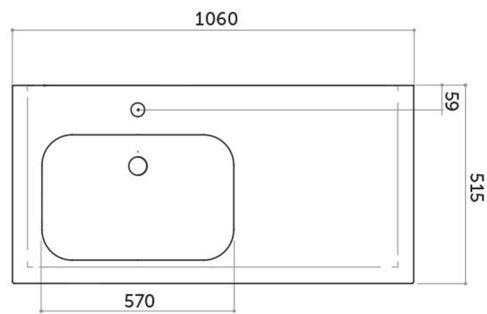

.....  
COD. QS06151101

.....  
COD. **QS07151101**

.....  
COD. QS08151101

.....  
COD. QS08651101

.....  
COD. **QS09151101**

.....  
COD. QS09651101

.....  
COD. QS10651101

.....  
COD. QS106DX101

.....  
COD. QS106SX101

.....  
COD. QS12151101

NO.	DESCRIZIONE	QUANTITA'	UNITA'
1	quoto superiore 121 sx ort.	1	pezzo

№	ИЗМЕНЕНИЯ	ПОЯСНЕНИЯ	ПОДПИСАНИЕ	ДАТА
1				
2				
3				
4				
5				
6				
7				
8				
9				
10				
11				
12				
13				
14				
15				
16				
17				
18				
19				
20				
21				
22				
23				
24				
25				
26				
27				
28				
29				
30				
31				
32				
33				
34				
35				
36				
37				
38				
39				
40				
41				
42				
43				
44				
45				
46				
47				
48				
49				
50				
51				
52				
53				
54				
55				
56				
57				
58				
59				
60				
61				
62				
63				
64				
65				
66				
67				
68				
69				
70				
71				
72				
73				
74				
75				
76				
77				
78				
79				
80				
81				
82				
83				
84				
85				
86				
87				
88				
89				
90				
91				
92				
93				
94				
95				
96				
97				
98				
99				
100				

кубо square 121 dx art. 4821

.....  
COD. QS12D51101

**cod. QS14D51101**

*Consolle Qubo Square 140 - P 51*

*Console Qubo Square 140 - P 51*

*doppia vasca/double bowl*

Lucidi

Satinati