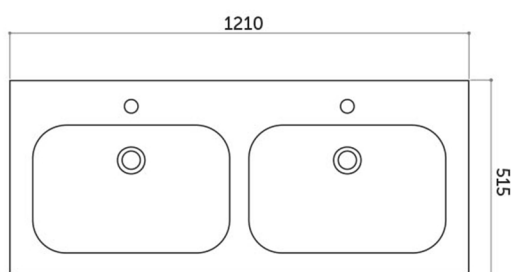

.....
COD. QS12D51101