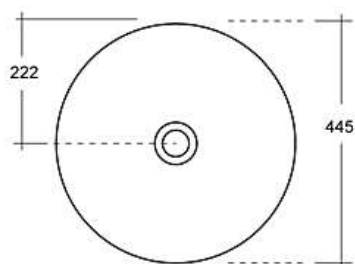

DOME

Lavabo appoggio senza troppopieno /
No overflow countertop washbasin

Cod. W0307

DOME OBLIQUO

Lavabo appoggio senza troppopieno /
No overflow countertop washbasin

Cod. W0317