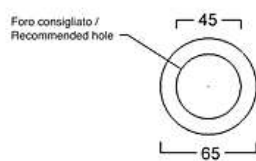

DOME

Lavabo appoggio senza troppopieno /
No overflow countertop washbasin

Cod. W0307

DOME OBLIQUO

Lavabo appoggio senza troppopieno /
No overflow countertop washbasin

Cod. W0317