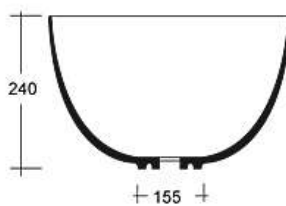

DOME

Lavabo appoggio senza troppopieno /
No overflow countertop washbasin

Cod. W0307

DOME OBLIQUO

Lavabo appoggio senza troppopieno /
No overflow countertop washbasin

Cod. W0317