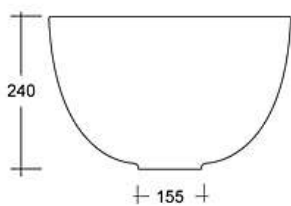

DOME

Lavabo appoggio senza troppopieno /
No overflow countertop washbasin

Cod. W0307

DOME OBLIQUO

Lavabo appoggio senza troppopieno /
No overflow countertop washbasin

Cod. W0317