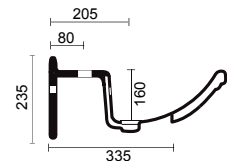

330

LAVABO 104

Top lavabo integrale semi-incasso monoforo (predisposizione tre fori)
Semi-recessed top washbasin one tap hole (three tap holes pre-punched)

COD: 1060

DIM. 104x50,5 cm

LAVABO 95

Top lavabo integrale semi-incasso monoforo (predisposizione tre fori)
Semi-recessed top washbasin one tap hole (three tap holes pre-punched)

COD: 1050

DIM. 95x50,5 cm

| ceramica amerina |

LAVABO 86

Top lavabo integrale semi-incasso monoforo (predisposizione tre fori)
Semi-recessed top washbasin one tap hole (three tap holes pre-punched)

COD: 1040

DIM. 86x50,5 cm

LAVABO 74

Top lavabo integrale semi-incasso monoforo (predisposizione tre fori)
Semi-recessed top washbasin one tap hole (three tap holes pre-punched)

COD: 1030

DIM. 74x50,5 cm

LAVABO 61

Top lavabo integrale semi-incasso monoforo (predisposizione 3 fori)
Semi-recessed top washbasin one tap hole (three tap holes pre-punched)

COD: 1020

DIM. 61x49,5 cm

LAVABO 57

Top lavabo integrale semi-incasso monoforo (predisposizione tre fori)
Semi-recessed top washbasin one tap hole (three tap holes pre-punched)

COD: 1010

DIM. 57x49 cm