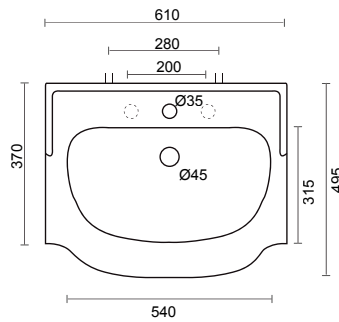

330

LAVABO 104

Top lavabo integrale semi-incasso monoforo (predisposizione tre fori)
Semi-recessed top washbasin one tap hole (three tap holes pre-punched)

COD: 1060

DIM. 104x50,5 cm

LAVABO 95

Top lavabo integrale semi-incasso monoforo (predisposizione tre fori)
Semi-recessed top washbasin one tap hole (three tap holes pre-punched)

COD: 1050

DIM. 95x50,5 cm

| ceramica amerina |

LAVABO 86

Top lavabo integrale semi-incasso monoforo (predisposizione tre fori)
Semi-recessed top washbasin one tap hole (three tap holes pre-punched)

COD: 1040

DIM. 86x50,5 cm

LAVABO 74

Top lavabo integrale semi-incasso monoforo (predisposizione tre fori)
Semi-recessed top washbasin one tap hole (three tap holes pre-punched)

COD: 1030

DIM. 74x50,5 cm

LAVABO 61

Top lavabo integrale semi-incasso monoforo (predisposizione 3 fori)
Semi-recessed top washbasin one tap hole (three tap holes pre-punched)

COD: 1020

DIM. 61x49,5 cm

LAVABO 57

Top lavabo integrale semi-incasso monoforo (predisposizione tre fori)
Semi-recessed top washbasin one tap hole (three tap holes pre-punched)

COD: 1010

DIM. 57x49 cm