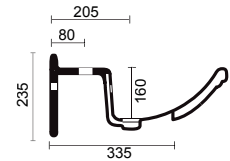

330

LAVABO 104

Top lavabo integrale semi-incasso monoforo (predisposizione tre fori)
Semi-recessed top washbasin one tap hole (three tap holes pre-punched)

COD: 1060

DIM. 104x50,5 cm

LAVABO 95

Top lavabo integrale semi-incasso monoforo (predisposizione tre fori)
Semi-recessed top washbasin one tap hole (three tap holes pre-punched)

COD: 1050

DIM. 95x50,5 cm

| ceramica amerina |

LAVABO 86

Top lavabo integrale semi-incasso monoforo (predisposizione tre fori)
Semi-recessed top washbasin one tap hole (three tap holes pre-punched)

COD: 1040

DIM. 86x50,5 cm

LAVABO 74

Top lavabo integrale semi-incasso monoforo (predisposizione tre fori)
Semi-recessed top washbasin one tap hole (three tap holes pre-punched)

COD: 1030

DIM. 74x50,5 cm

LAVABO 61

Top lavabo integrale semi-incasso monoforo (predisposizione 3 fori)
Semi-recessed top washbasin one tap hole (three tap holes pre-punched)

COD: 1020

DIM. 61x49,5 cm

LAVABO 57

Top lavabo integrale semi-incasso monoforo (predisposizione tre fori)
Semi-recessed top washbasin one tap hole (three tap holes pre-punched)

COD: 1010

DIM. 57x49 cm