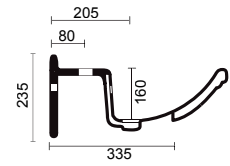

330

LAVABO 104

Top lavabo integrale semi-incasso monoforo (predisposizione tre fori)
Semi-recessed top washbasin one tap hole (three tap holes pre-punched)

COD: 1060

DIM. 104x50,5 cm

LAVABO 95

Top lavabo integrale semi-incasso monoforo (predisposizione tre fori)
Semi-recessed top washbasin one tap hole (three tap holes pre-punched)

COD: 1050

DIM. 95x50,5 cm

| ceramica amerina |

LAVABO 86

Top lavabo integrale semi-incasso monoforo (predisposizione tre fori)
Semi-recessed top washbasin one tap hole (three tap holes pre-punched)

COD: 1040

DIM. 86x50,5 cm

LAVABO 74

Top lavabo integrale semi-incasso monoforo (predisposizione tre fori)
Semi-recessed top washbasin one tap hole (three tap holes pre-punched)

COD: 1030

DIM. 74x50,5 cm

LAVABO 61

Top lavabo integrale semi-incasso monoforo (predisposizione 3 fori)
Semi-recessed top washbasin one tap hole (three tap holes pre-punched)

COD: 1020

DIM. 61x49,5 cm

LAVABO 57

Top lavabo integrale semi-incasso monoforo (predisposizione tre fori)
Semi-recessed top washbasin one tap hole (three tap holes pre-punched)

COD: 1010

DIM. 57x49 cm