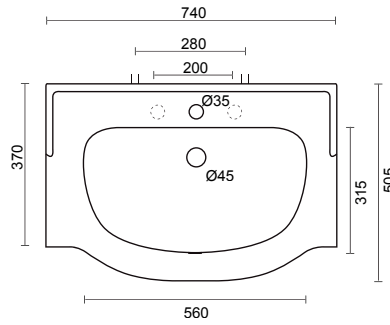

330

LAVABO 104

Top lavabo integrale semi-incasso monoforo (predisposizione tre fori)
Semi-recessed top washbasin one tap hole (three tap holes pre-punched)

COD: 1060

DIM. 104x50,5 cm

LAVABO 95

Top lavabo integrale semi-incasso monoforo (predisposizione tre fori)
Semi-recessed top washbasin one tap hole (three tap holes pre-punched)

COD: 1050

DIM. 95x50,5 cm

| ceramica amerina |

LAVABO 86

Top lavabo integrale semi-incasso monoforo (predisposizione tre fori)
Semi-recessed top washbasin one tap hole (three tap holes pre-punched)

COD: 1040

DIM. 86x50,5 cm

LAVABO 74

Top lavabo integrale semi-incasso monoforo (predisposizione tre fori)
Semi-recessed top washbasin one tap hole (three tap holes pre-punched)

COD: 1030

DIM. 74x50,5 cm

LAVABO 61

Top lavabo integrale semi-incasso monoforo (predisposizione 3 fori)
Semi-recessed top washbasin one tap hole (three tap holes pre-punched)

COD: 1020

DIM. 61x49,5 cm

LAVABO 57

Top lavabo integrale semi-incasso monoforo (predisposizione tre fori)
Semi-recessed top washbasin one tap hole (three tap holes pre-punched)

COD: 1010

DIM. 57x49 cm