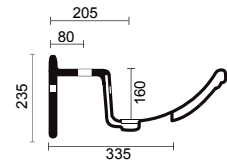

| ceramica americana |

LAVABO 121

Top lavabo integrale semi-incasso monoforo (predisposizione tre fori)
Semi-recessed top washbasin one tap hole (three tap holes pre-punched)

COD: 1070

DIM. 121x50,5 cm

1160
larghezza massima mobile
maximum width of furniture

330

LAVABO 104

Top lavabo integrale semi-incasso monoforo (predisposizione tre fori)
Semi-recessed top washbasin one tap hole (three tap holes pre-punched)

COD: 1060

DIM. 104x50,5 cm

LAVABO 95

Top lavabo integrale semi-incasso monoforo (predisposizione tre fori)
Semi-recessed top washbasin one tap hole (three tap holes pre-punched)

COD: 1050

DIM. 95x50,5 cm

| ceramica amerina |

LAVABO 86

Top lavabo integrale semi-incasso monoforo (predisposizione tre fori)
Semi-recessed top washbasin one tap hole (three tap holes pre-punched)

COD: 1040

DIM. 86x50,5 cm

LAVABO 74

Top lavabo integrale semi-incasso monoforo (predisposizione tre fori)
Semi-recessed top washbasin one tap hole (three tap holes pre-punched)

COD: 1030

DIM. 74x50,5 cm

LAVABO 61

Top lavabo integrale semi-incasso monoforo (predisposizione 3 fori)
Semi-recessed top washbasin one tap hole (three tap holes pre-punched)