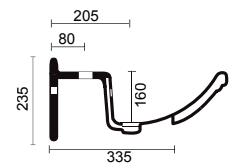

330

LAVABO 104

Top lavabo integrale semi-incasso monoforo (predisposizione tre fori)
Semi-recessed top washbasin one tap hole (three tap holes pre-punched)

COD: 1060

DIM. 104x50,5 cm

LAVABO 95

Top lavabo integrale semi-incasso monoforo (predisposizione tre fori)
Semi-recessed top washbasin one tap hole (three tap holes pre-punched)

COD: 1050

DIM. 95x50,5 cm

| ceramica amerina |

LAVABO 86

Top lavabo integrale semi-incasso monoforo (predisposizione tre fori)
Semi-recessed top washbasin one tap hole (three tap holes pre-punched)

COD: 1040

DIM. 86x50,5 cm

LAVABO 74

Top lavabo integrale semi-incasso monoforo (predisposizione tre fori)
Semi-recessed top washbasin one tap hole (three tap holes pre-punched)

COD: 1030

DIM. 74x50,5 cm

LAVABO 61

Top lavabo integrale semi-incasso monoforo (predisposizione 3 fori)
Semi-recessed top washbasin one tap hole (three tap holes pre-punched)

COD: 1020

DIM. 61x49,5 cm

LAVABO 57

Top lavabo integrale semi-incasso monoforo (predisposizione tre fori)
Semi-recessed top washbasin one tap hole (three tap holes pre-punched)

COD: 1010

DIM. 57x49 cm