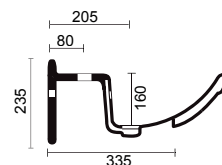

| ceramica americana |

LAVABO 121

Top lavabo integrale semi-incasso monoforo (predisposizione tre fori)
Semi-recessed top washbasin one tap hole (three tap holes pre-punched)

COD: 1070

DIM. 121x50,5 cm

1160
larghezza massima mobile
maximum width of furniture

330

LAVABO 104

Top lavabo integrale semi-incasso monoforo (predisposizione tre fori)
Semi-recessed top washbasin one tap hole (three tap holes pre-punched)

COD: 1060

DIM. 104x50,5 cm

LAVABO 95

Top lavabo integrale semi-incasso monoforo (predisposizione tre fori)
Semi-recessed top washbasin one tap hole (three tap holes pre-punched)

COD: 1050

DIM. 95x50,5 cm

| ceramica amerina |

LAVABO 86

Top lavabo integrale semi-incasso monoforo (predisposizione tre fori)
Semi-recessed top washbasin one tap hole (three tap holes pre-punched)

COD: 1040

DIM. 86x50,5 cm

LAVABO 74

Top lavabo integrale semi-incasso monoforo (predisposizione tre fori)
Semi-recessed top washbasin one tap hole (three tap holes pre-punched)

COD: 1030

DIM. 74x50,5 cm

LAVABO 61

Top lavabo integrale semi-incasso monoforo (predisposizione 3 fori)
Semi-recessed top washbasin one tap hole (three tap holes pre-punched)