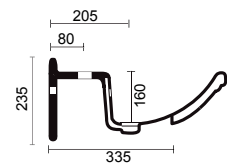

330

LAVABO 104

Top lavabo integrale semi-incasso monoforo (predisposizione tre fori)
Semi-recessed top washbasin one tap hole (three tap holes pre-punched)

COD: 1060

DIM. 104x50,5 cm

LAVABO 95

Top lavabo integrale semi-incasso monoforo (predisposizione tre fori)
Semi-recessed top washbasin one tap hole (three tap holes pre-punched)

COD: 1050

DIM. 95x50,5 cm

| ceramica amerina |

LAVABO 86

Top lavabo integrale semi-incasso monoforo (predisposizione tre fori)
Semi-recessed top washbasin one tap hole (three tap holes pre-punched)

COD: 1040

DIM. 86x50,5 cm

LAVABO 74

Top lavabo integrale semi-incasso monoforo (predisposizione tre fori)
Semi-recessed top washbasin one tap hole (three tap holes pre-punched)

COD: 1030

DIM. 74x50,5 cm

LAVABO 61

Top lavabo integrale semi-incasso monoforo (predisposizione 3 fori)
Semi-recessed top washbasin one tap hole (three tap holes pre-punched)

COD: 1020

DIM. 61x49,5 cm

LAVABO 57

Top lavabo integrale semi-incasso monoforo (predisposizione tre fori)
Semi-recessed top washbasin one tap hole (three tap holes pre-punched)

COD: 1010

DIM. 57x49 cm