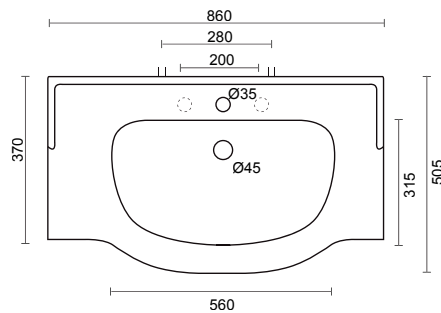

330

LAVABO 104

Top lavabo integrale semi-incasso monoforo (predisposizione tre fori)
Semi-recessed top washbasin one tap hole (three tap holes pre-punched)

COD: 1060

DIM. 104x50,5 cm

LAVABO 95

Top lavabo integrale semi-incasso monoforo (predisposizione tre fori)
Semi-recessed top washbasin one tap hole (three tap holes pre-punched)

COD: 1050

DIM. 95x50,5 cm

| ceramica amerina |

LAVABO 86

Top lavabo integrale semi-incasso monoforo (predisposizione tre fori)
Semi-recessed top washbasin one tap hole (three tap holes pre-punched)

COD: 1040

DIM. 86x50,5 cm

LAVABO 74

Top lavabo integrale semi-incasso monoforo (predisposizione tre fori)
Semi-recessed top washbasin one tap hole (three tap holes pre-punched)

COD: 1030

DIM. 74x50,5 cm

LAVABO 61

Top lavabo integrale semi-incasso monoforo (predisposizione 3 fori)
Semi-recessed top washbasin one tap hole (three tap holes pre-punched)

COD: 1020

DIM. 61x49,5 cm

LAVABO 57

Top lavabo integrale semi-incasso monoforo (predisposizione tre fori)
Semi-recessed top washbasin one tap hole (three tap holes pre-punched)

COD: 1010

DIM. 57x49 cm