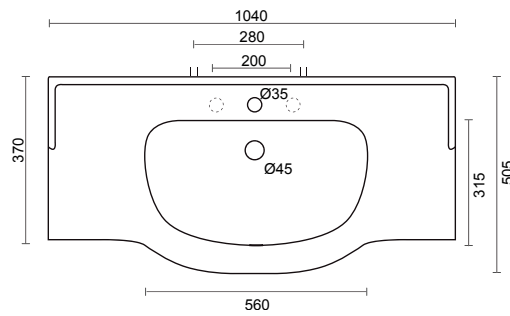

| ceramica americana |

LAVABO 121

Top lavabo integrale semi-incasso monoforo (predisposizione tre fori)
Semi-recessed top washbasin one tap hole (three tap holes pre-punched)

COD: 1070

DIM. 121x50,5 cm

1160
larghezza massima mobile
maximum width of furniture

330

LAVABO 104

Top lavabo integrale semi-incasso monoforo (predisposizione tre fori)
Semi-recessed top washbasin one tap hole (three tap holes pre-punched)

COD: 1060

DIM. 104x50,5 cm

LAVABO 95

Top lavabo integrale semi-incasso monoforo (predisposizione tre fori)
Semi-recessed top washbasin one tap hole (three tap holes pre-punched)

COD: 1050

DIM. 95x50,5 cm

| ceramica amerina |

LAVABO 86

Top lavabo integrale semi-incasso monoforo (predisposizione tre fori)
Semi-recessed top washbasin one tap hole (three tap holes pre-punched)

COD: 1040

DIM. 86x50,5 cm

LAVABO 74

Top lavabo integrale semi-incasso monoforo (predisposizione tre fori)
Semi-recessed top washbasin one tap hole (three tap holes pre-punched)

COD: 1030

DIM. 74x50,5 cm

LAVABO 61

Top lavabo integrale semi-incasso monoforo (predisposizione 3 fori)
Semi-recessed top washbasin one tap hole (three tap holes pre-punched)