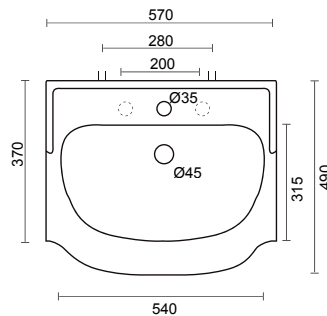

330

LAVABO 104

Top lavabo integrale semi-incasso monoforo (predisposizione tre fori)
Semi-recessed top washbasin one tap hole (three tap holes pre-punched)

COD: 1060

DIM. 104x50,5 cm

LAVABO 95

Top lavabo integrale semi-incasso monoforo (predisposizione tre fori)
Semi-recessed top washbasin one tap hole (three tap holes pre-punched)

COD: 1050

DIM. 95x50,5 cm

| ceramica amerina |

LAVABO 86

Top lavabo integrale semi-incasso monoforo (predisposizione tre fori)
Semi-recessed top washbasin one tap hole (three tap holes pre-punched)

COD: 1040

DIM. 86x50,5 cm

LAVABO 74

Top lavabo integrale semi-incasso monoforo (predisposizione tre fori)
Semi-recessed top washbasin one tap hole (three tap holes pre-punched)

COD: 1030

DIM. 74x50,5 cm

LAVABO 61

Top lavabo integrale semi-incasso monoforo (predisposizione 3 fori)
Semi-recessed top washbasin one tap hole (three tap holes pre-punched)

COD: 1020

DIM. 61x49,5 cm

LAVABO 57

Top lavabo integrale semi-incasso monoforo (predisposizione tre fori)
Semi-recessed top washbasin one tap hole (three tap holes pre-punched)

COD: 1010

DIM. 57x49 cm