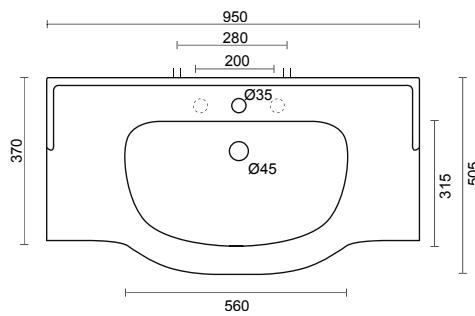

330

LAVABO 104

Top lavabo integrale semi-incasso monoforo (predisposizione tre fori)
Semi-recessed top washbasin one tap hole (three tap holes pre-punched)

COD: 1060

DIM. 104x50,5 cm

LAVABO 95

Top lavabo integrale semi-incasso monoforo (predisposizione tre fori)
Semi-recessed top washbasin one tap hole (three tap holes pre-punched)

COD: 1050

DIM. 95x50,5 cm

| ceramica amerina |

LAVABO 86

Top lavabo integrale semi-incasso monoforo (predisposizione tre fori)
Semi-recessed top washbasin one tap hole (three tap holes pre-punched)

COD: 1040

DIM. 86x50,5 cm

LAVABO 74

Top lavabo integrale semi-incasso monoforo (predisposizione tre fori)
Semi-recessed top washbasin one tap hole (three tap holes pre-punched)

COD: 1030

DIM. 74x50,5 cm

LAVABO 61

Top lavabo integrale semi-incasso monoforo (predisposizione 3 fori)
Semi-recessed top washbasin one tap hole (three tap holes pre-punched)

COD: 1020

DIM. 61x49,5 cm

LAVABO 57

Top lavabo integrale semi-incasso monoforo (predisposizione tre fori)
Semi-recessed top washbasin one tap hole (three tap holes pre-punched)

COD: 1010

DIM. 57x49 cm