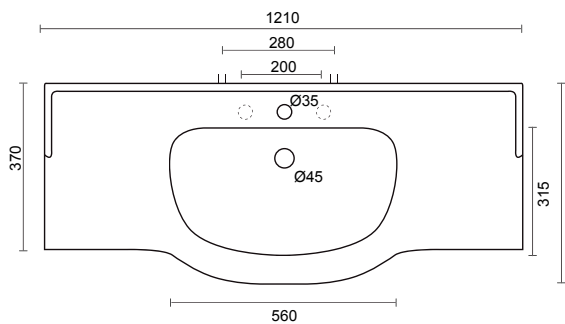

| ceramica americana |

LAVABO 121

Top lavabo integrale semi-incasso monoforo (predisposizione tre fori)
Semi-recessed top washbasin one tap hole (three tap holes pre-punched)

COD: 1070

DIM. 121x50,5 cm

1160
larghezza massima mobile
maximum width of furniture

330

LAVABO 104

Top lavabo integrale semi-incasso monoforo (predisposizione tre fori)
Semi-recessed top washbasin one tap hole (three tap holes pre-punched)

COD: 1060

DIM. 104x50,5 cm

LAVABO 95

Top lavabo integrale semi-incasso monoforo (predisposizione tre fori)
Semi-recessed top washbasin one tap hole (three tap holes pre-punched)

COD: 1050

DIM. 95x50,5 cm

| ceramica amerina |

LAVABO 86

Top lavabo integrale semi-incasso monoforo (predisposizione tre fori)
Semi-recessed top washbasin one tap hole (three tap holes pre-punched)

COD: 1040

DIM. 86x50,5 cm

LAVABO 74

Top lavabo integrale semi-incasso monoforo (predisposizione tre fori)
Semi-recessed top washbasin one tap hole (three tap holes pre-punched)

COD: 1030

DIM. 74x50,5 cm

LAVABO 61

Top lavabo integrale semi-incasso monoforo (predisposizione 3 fori)
Semi-recessed top washbasin one tap hole (three tap holes pre-punched)