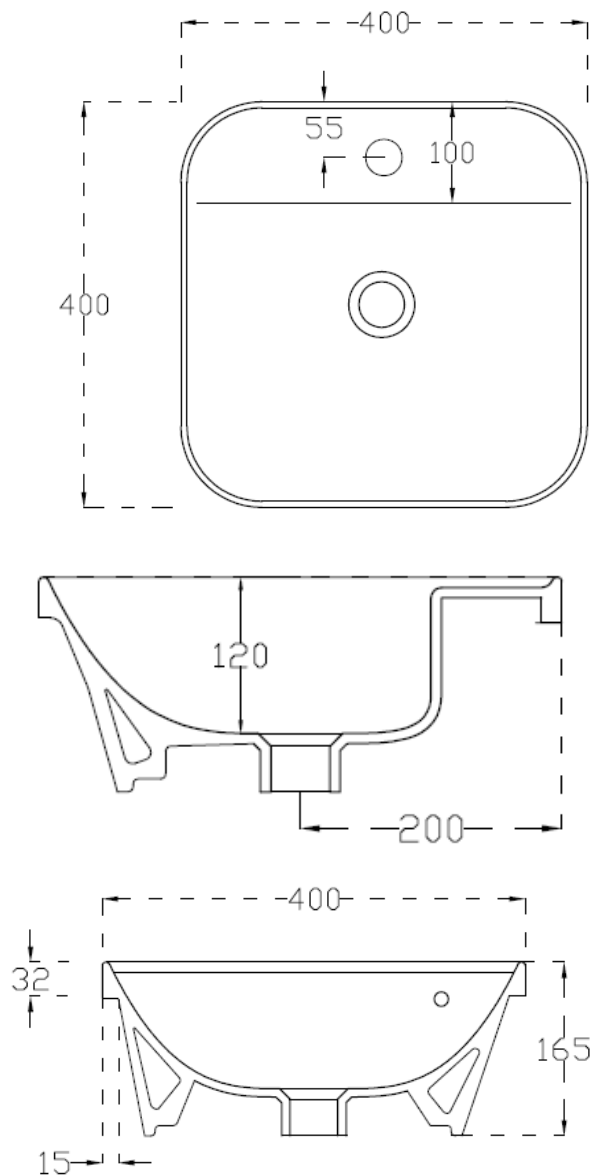

G243
GIÒ – LAVABO DA INCASSO CM 40 x 40 - 1 FORO
INSET WASHBASIN CM 40 x 40 1TH

INFORMAZIONI TECNICHE - TECHNICAL INFORMATION

Con troppo pieno – With overflow

17/10/2016 REV. 1