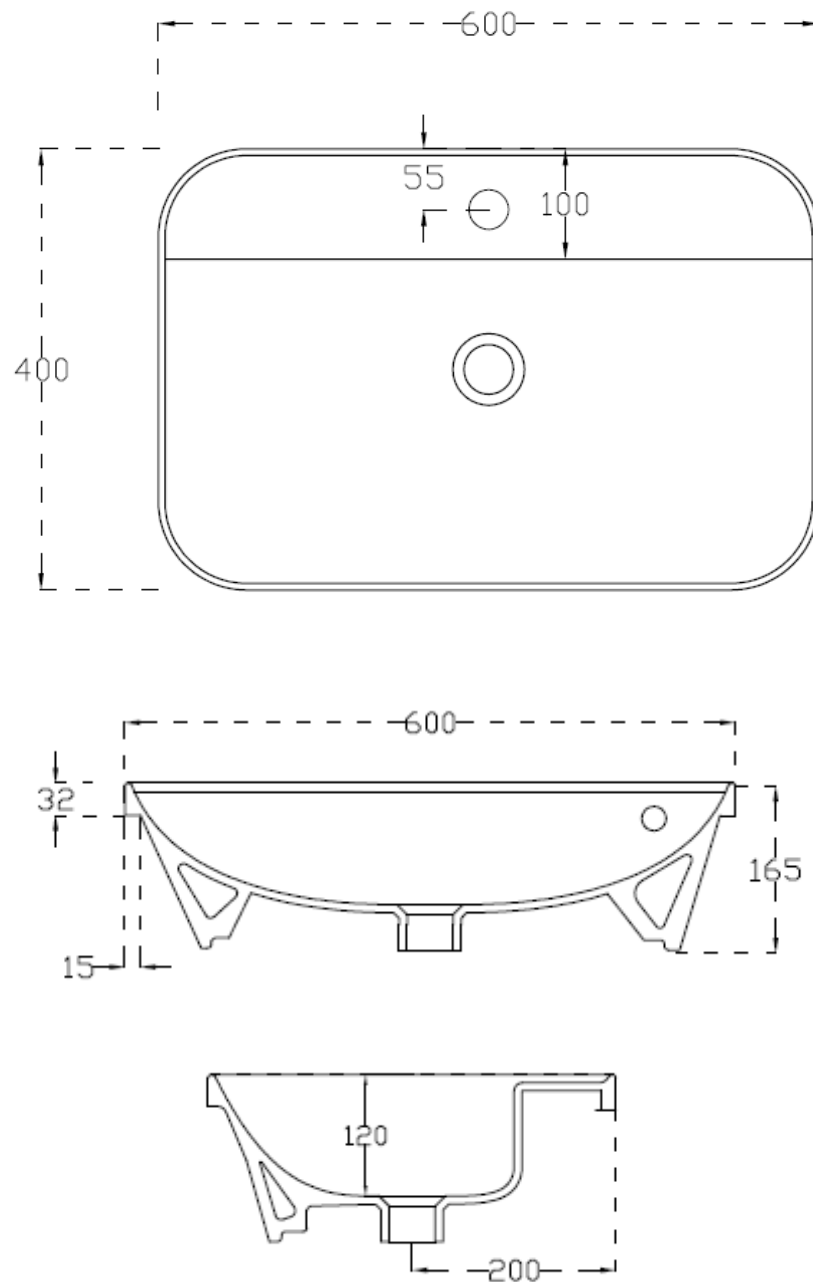

G240
GIÒ – LAVABO DA INCASSO CM 60 x 40 - 1 FORO
INSET WASHBASIN CM 60 x 40 1TH

INFORMAZIONI TECNICHE - TECHNICAL INFORMATION

Con troppo pieno – With overflow

17/10/2016 REV. 1