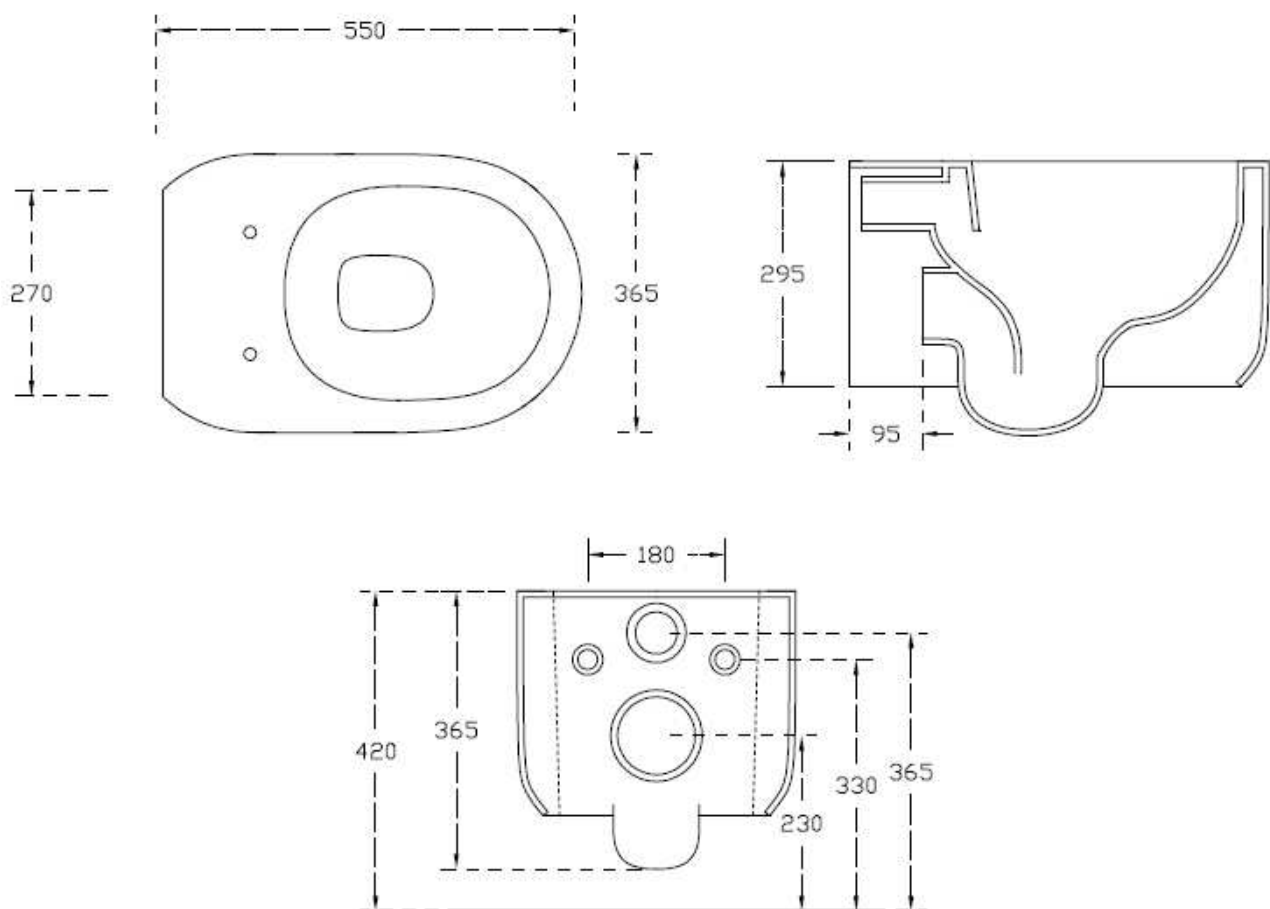

**GWR20**

**GIÒ – VASO SOSPESO EVO RIMLESS**  
**WALL HUNG WC RIMLESS**

INFORMAZIONI TECNICHE - TECHNICAL INFORMATION

FUNZIONA CON 4,5 LITRI / NOMINAL FLUSH 4.5 LITERS

20/09/2016 REV.1