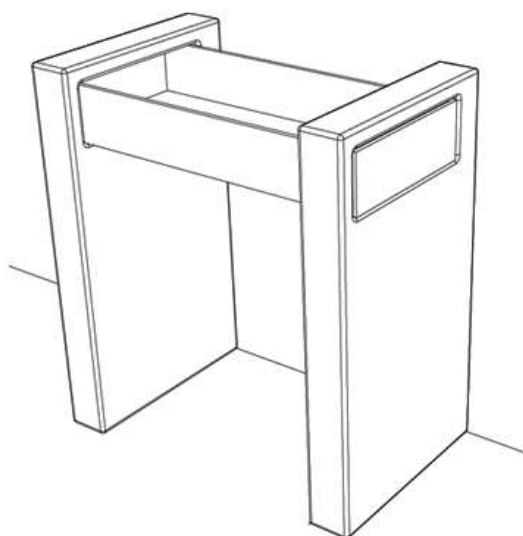

**LAVABO IN VETRO 80 CM
CON COLONNA IN CERAMICA
Glass**

Cod. GLLACOL80BW
Misure: 80x49xh90 cm

FRONT

LEFT

TOP

REAR