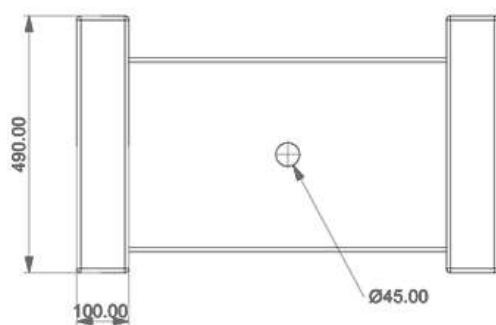

**LAVABO IN VETRO 80 CM
CON COLONNA IN CERAMICA
Glass**

Cod. GLLACOL80BW
Misure: 80x49xh90 cm

FRONT

LEFT

TOP

REAR