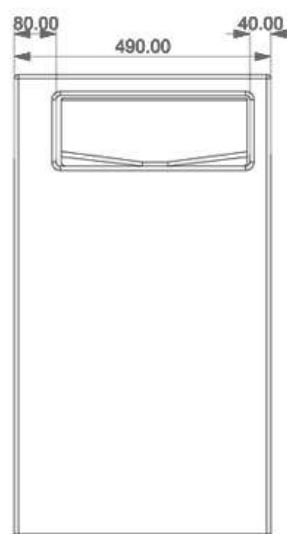

**LAVABO IN VETRO 80 CM
CON COLONNA IN CERAMICA
Glass**

Cod. GLLACOL80BW
Misure: 80x49xh90 cm

FRONT

LEFT

TOP

REAR