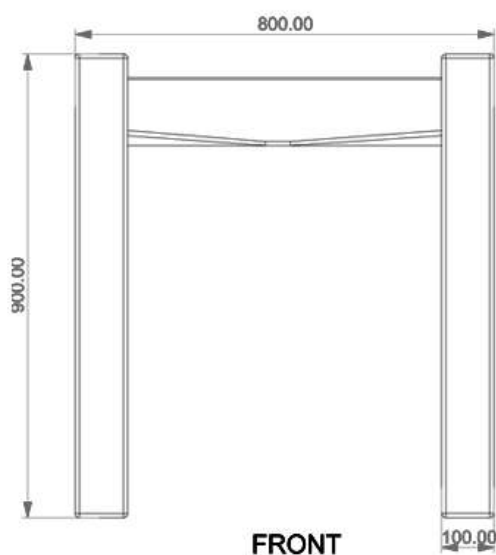

**LAVABO IN VETRO 80 CM
CON COLONNA IN CERAMICA
Glass**

Cod. GLLACOL80BW
Misure: 80x49xh90 cm

FRONT

LEFT

TOP

REAR