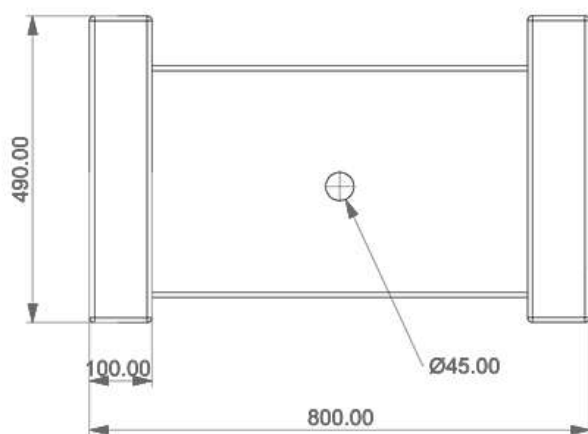

**LAVABO IN VETRO 80 CM  
CON MENSOLA IN CERAMICA  
Glass**

Cod. GLLAME80

Misure: 80x49xh22 cm

**FRONT**

**LEFT**

**TOP**

**REAR**