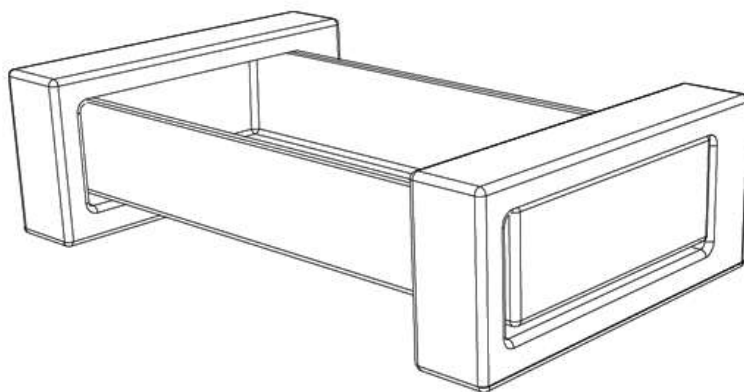

**LAVABO IN VETRO 80 CM  
CON MENSOLA IN CERAMICA  
Glass**

Cod. GLLAME80

Misure: 80x49xh22 cm

**FRONT**

**LEFT**

**TOP**

**REAR**