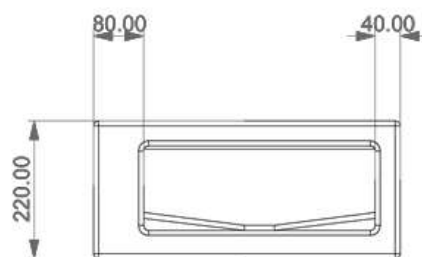

**LAVABO IN VETRO 80 CM  
CON MENSOLA IN CERAMICA  
Glass**

Cod. GLLAME80

Misure: 80x49xh22 cm

**FRONT**

**LEFT**

**TOP**

**REAR**