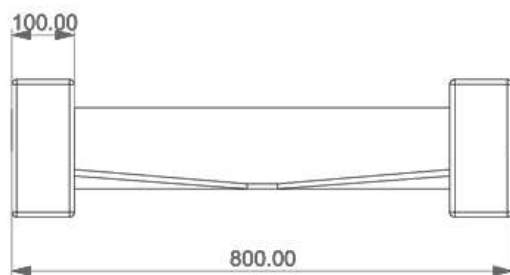

**LAVABO IN VETRO 80 CM  
CON MENSOLA IN CERAMICA  
Glass**

Cod. GLLAME80

Misure: 80x49xh22 cm

**FRONT**

**LEFT**

**TOP**

**REAR**