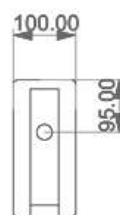

**LAVABO IN VETRO 80 CM  
CON MENSOLA IN CERAMICA  
Glass**

Cod. GLLAME80

Misure: 80x49xh22 cm

**FRONT**

**LEFT**

**TOP**

**REAR**