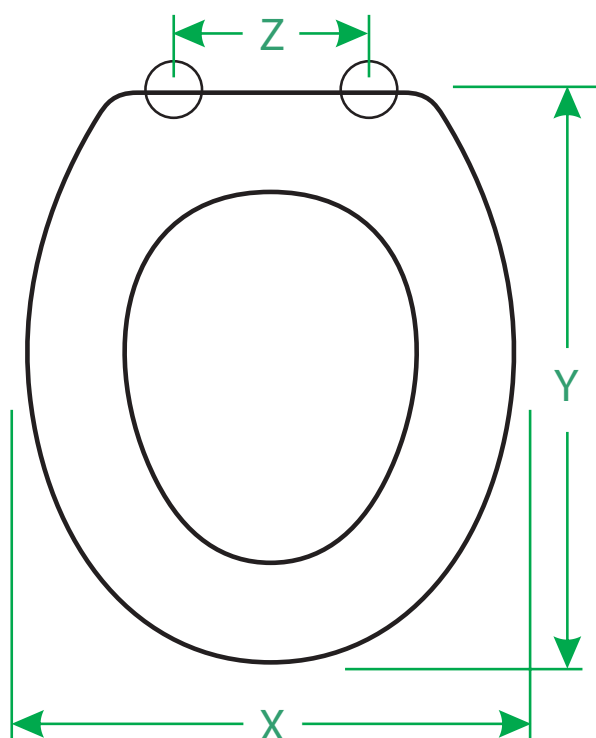

## ALFA

<b>Codice prodotto</b>	JEM100-ALFA
<b>Casa ceramica</b>	SIMAS
<b>Codice cerniera</b>	1
<b>Misura (X)</b>	37
<b>Misura (Y)</b>	43 - 45,5
<b>Interasse (Z)</b>	13,5 - 18

## BETA

<b>Codice prodotto</b>	JEM100-BETA
<b>Casa ceramica</b>	SIMAS
<b>Codice cerniera</b>	1
<b>Misura (X)</b>	37
<b>Misura (Y)</b>	43 - 45,5
<b>Interasse (Z)</b>	13,5 - 18