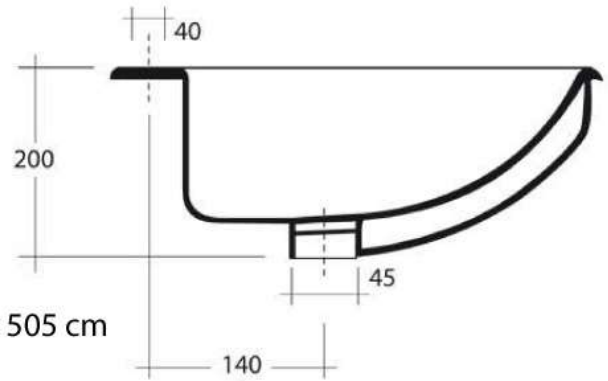

Tel. 0761 1768195

Cod. JLI62

Dima incasso: 590 x 505 cm