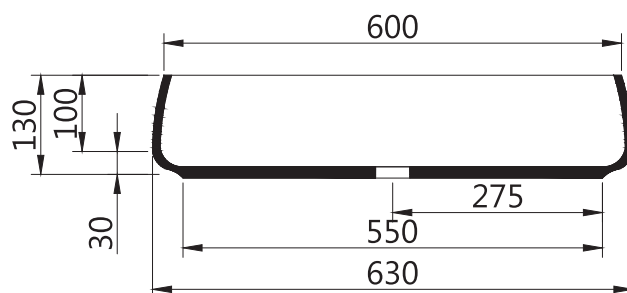

LAVABO JOIN 60X40

MOUNTED • JW070701

A-A'

TOP

SECT A-A'