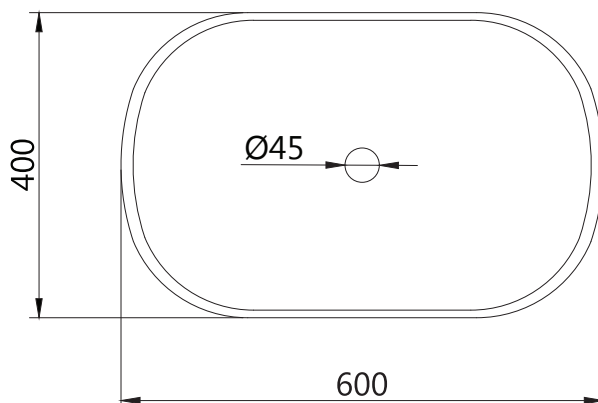

LAVABO JOIN 60X40

MOUNTED • JW070701

A-A'

TOP

SECT A-A'