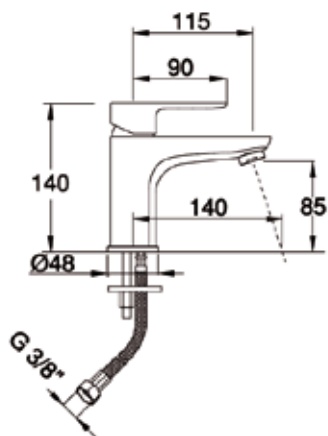

Joy

JO F0001

Miscelatore monocomando lavabo con tubi flessibili inox.

Finiture disponibili: CROMO

Single lever wash basin mixer with flexible inox hoses.

Available finishing: CHROME

Mitigeur lavabo avec des tuyaux en acier inoxydable.